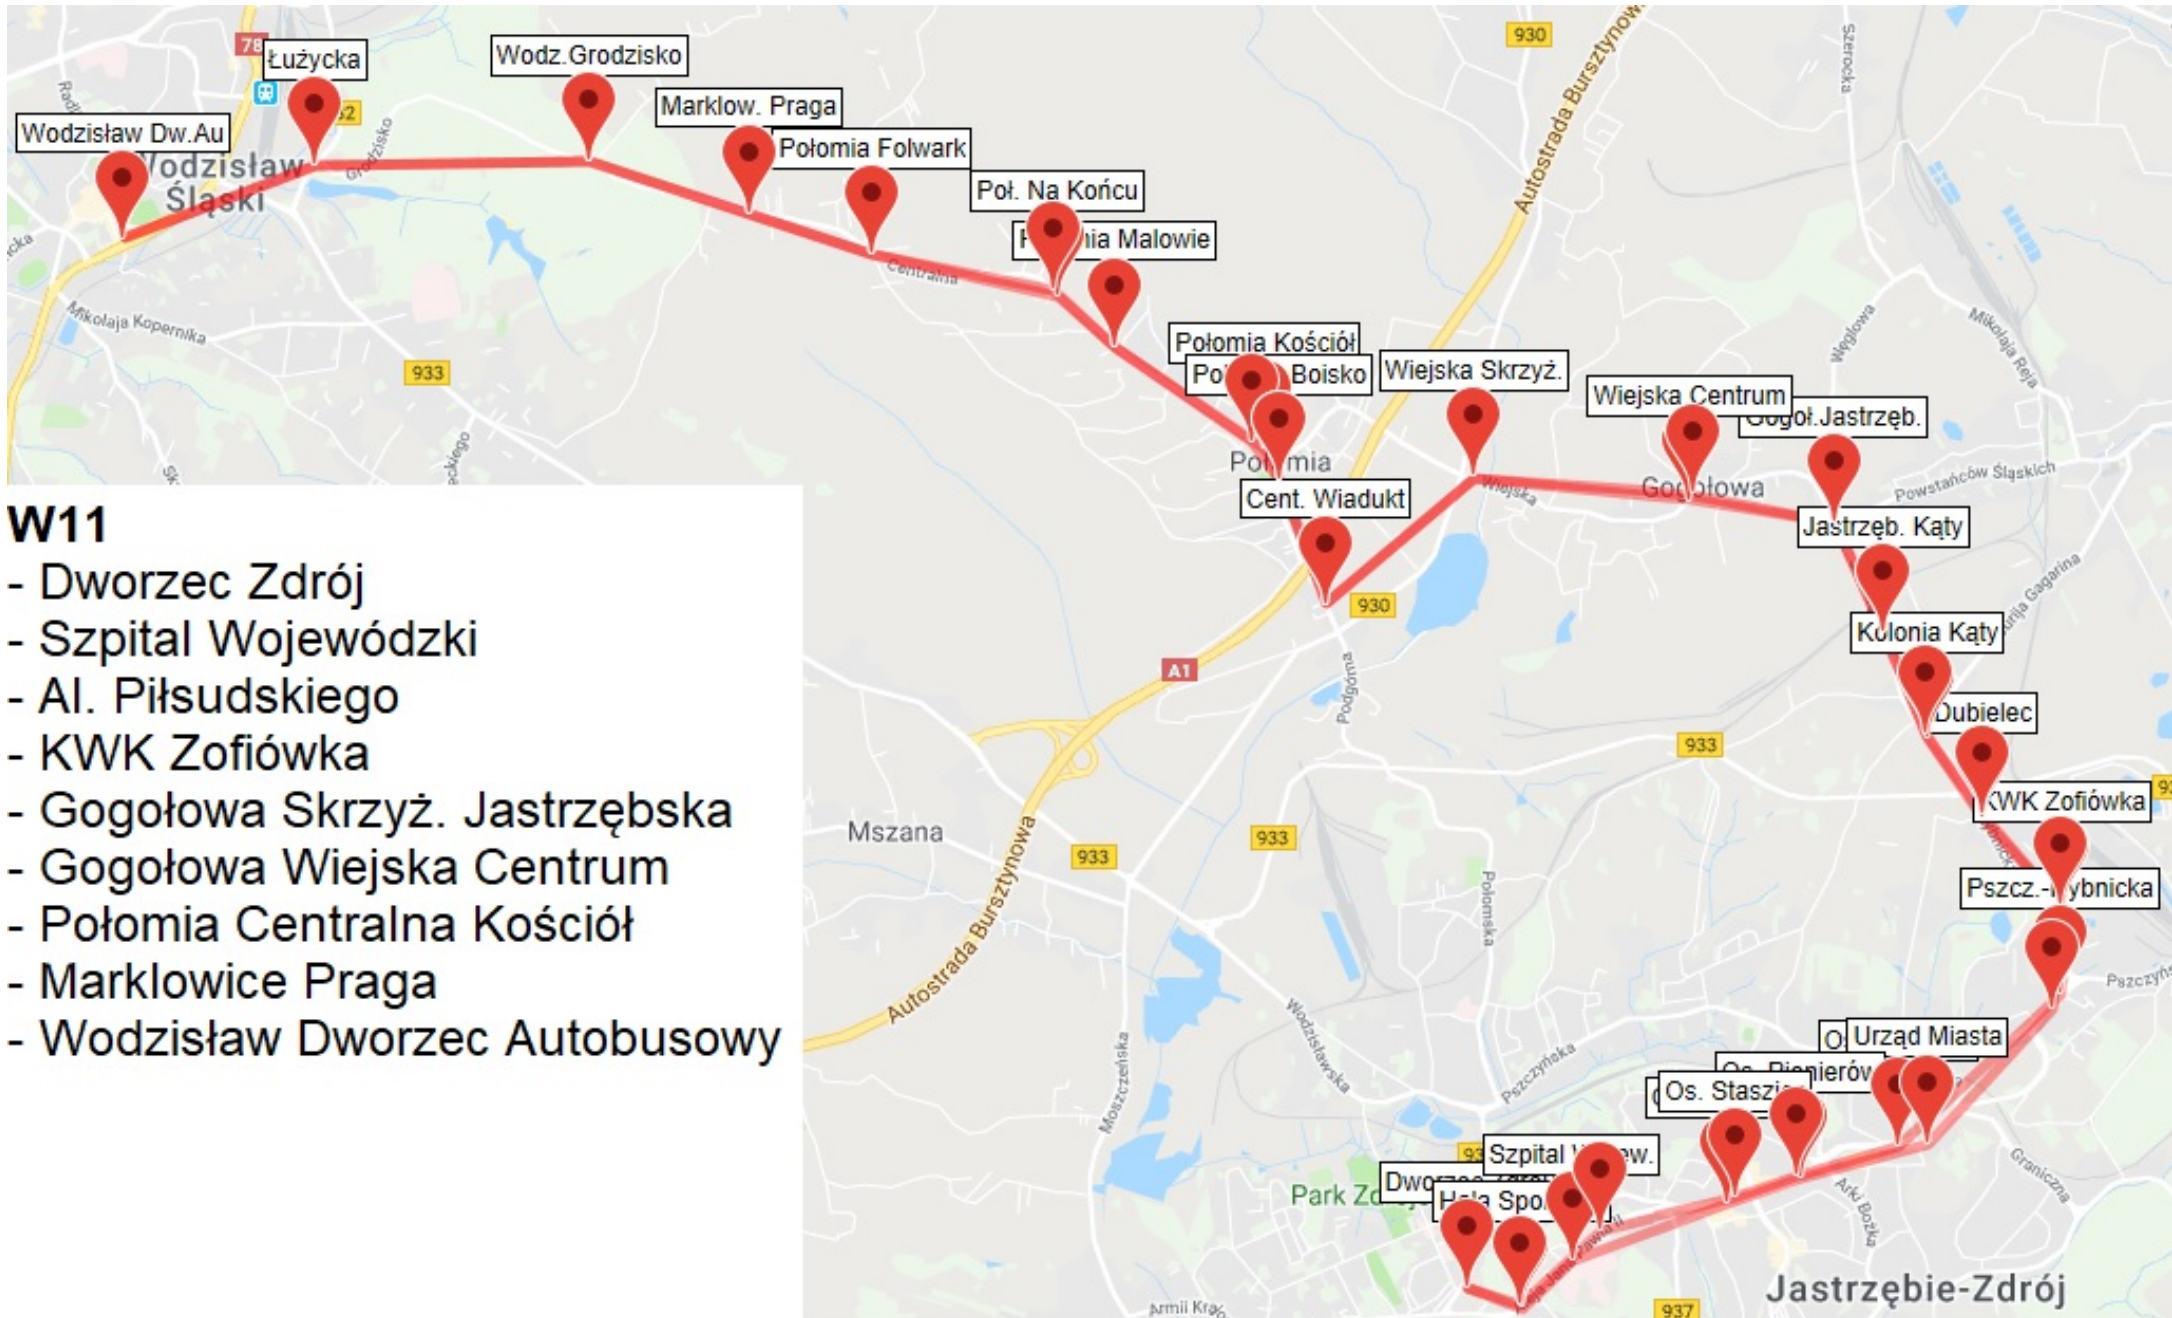

S14

Armii Krajowej WORD - Dw. Zdrój - Szpital Wojewódzki - Al. Piłsudskiego - KWK Zofiówka - Gagarina Norwida - Os. 1000-lecia - KWK Borynia

S15

- Dworzec Zdrój
- Szpital Woj.
- Al. Piłsudskiego
- KWK Zofiówka
- Szeroka
- Os. 1000-lecia
- KWK Borynia
- Skrzeczkowice
- 3 Maja
- Krzyżkowice
- 3 Maja
- Szeroka Kaplica
- Gagarina Norwida
- KWK Zofiówka
- Al. Piłsudskiego
- Szpital Woj.
- Dworzec Zdrój

S16

- Chlebowa Pętla
- Kusocińskiego
- Szpital Wojewódzki
- Cieszyńska
- Małopolska
- Dw. Arki Bożka
- Graniczna
- KWK Zofiówka
- Gagrina Norwida
- Os. 1000-lecia
- KWK Borynia

S17

Dworzec Zdrój - Szpital Wojewódzki - Al. Piłsudskiego - KWK Zofiówka - Gagarina Norwida - Borynia 3 Maja - Skrzeczkowice - KWK Borynia - Gogołowa - Połomia - Dolanek - Połomia - Gogołowa - Kolonia Kąty - KWK Zofiówka - Al. Piłsudskiego - Szpital Wojewódzki - Dworzec Zdrój

S18

Dw. Zdrój - Szpital Wojewódzki - Al. Piłsudskiego - KWK Zofiówka - Dubielec

W10

Jastrzębie Arki Bożka - Al. Piłsudskiego - Urząd Skarbowy - Wodzisławska - Mszana Boisko - Cyganek - Wodzisław Dw. Autobusowy - PKP - Radlin Obszary - Popielów - R-k Śródmieście Dworzec Kolejowy - R-k Śródmieście 3 Maja

W11

- Dworzec Zdrój
- Szpital Wojewódzki
- Al. Piłsudskiego
- KWK Zofiówka
- Gogołowa Skrzyż. Jastrzębska
- Gogołowa Wiejska Centrum
- Połomia Centralna Kościół
- Marklowice Praga
- Wodzisław Dworzec Autobusowy