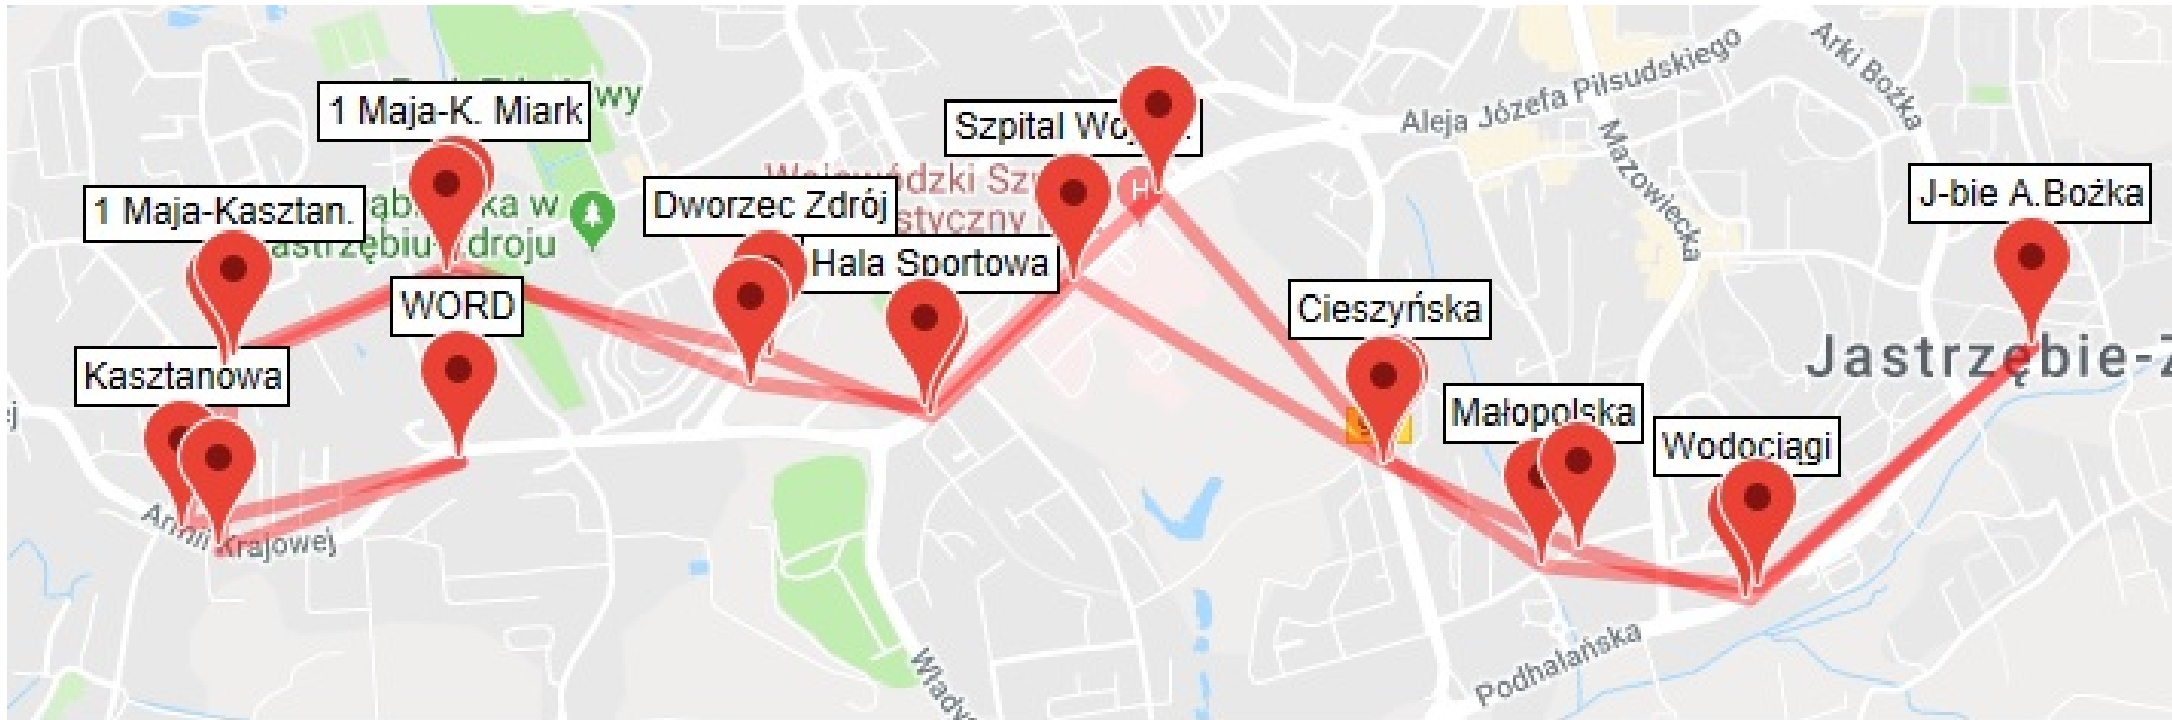

C13

Dworzec Arki Bożka - Łowicka - Al. Piłsudskiego - Szpital Woj. - Armii Krajowej
WORD - 1 Maja - Dworzec Zdrój - Połomska - Os. Przyjaźń - KWK Jas-Mos

C14

Dworzec Arki Bożka - Podhalańska - Ruptawa Szkoła - Wyzwolenia - Moszczenica Piaski - Ranzoska - Armii Krajowej WORD - Dworzec Zdrój - Szpital Wojewódzki - Al. Piłsudskiego - Łowicka - Dworzec Arki Bożka

C15

Chlebowa Pętla - Cieszyńska - Al. Piłsudskiego UM - Pszczyńska - Połomska - Os. Przyjaźń - KWK Jas-Mos

C16

Chlebowa Pętla - Kusocińskiego - Dworzec Zdrój - 1 Maja - Dworzec Zdrój - 11 Listopada - Warszawa - Al. Piłsudskiego - Graniczna - Dworzec Arki Bożka - Podhalańska - Małopolska - Chlebowa Pętla

C17
Dworzec Arki Bożka - Małopolska - Cieszyńska - 11 Listopada
- Połomska - Os. Przyjaźń - KWK Jas-Mos

C18

Dworzec Arki Bożka - Podhalańska - Małopolska - Cieszyńska - Szpital Wojewódzki - Dworzec Zdrój - 1 Maja - Kasztanowa - Armii Krajowej WORD

C19

Dworzec Arki Bożka - Graniczna - Al. Piłsudskiego - 11 Listopada - Urząd Skarbowy - Wodzisławska - Boża Góra - Bogoczowiec

C20

Bogoczowiec - Boża Góra - Os. Przyjaźń - Połomska Szpital -
Wodzistawska - Bogoczowiec