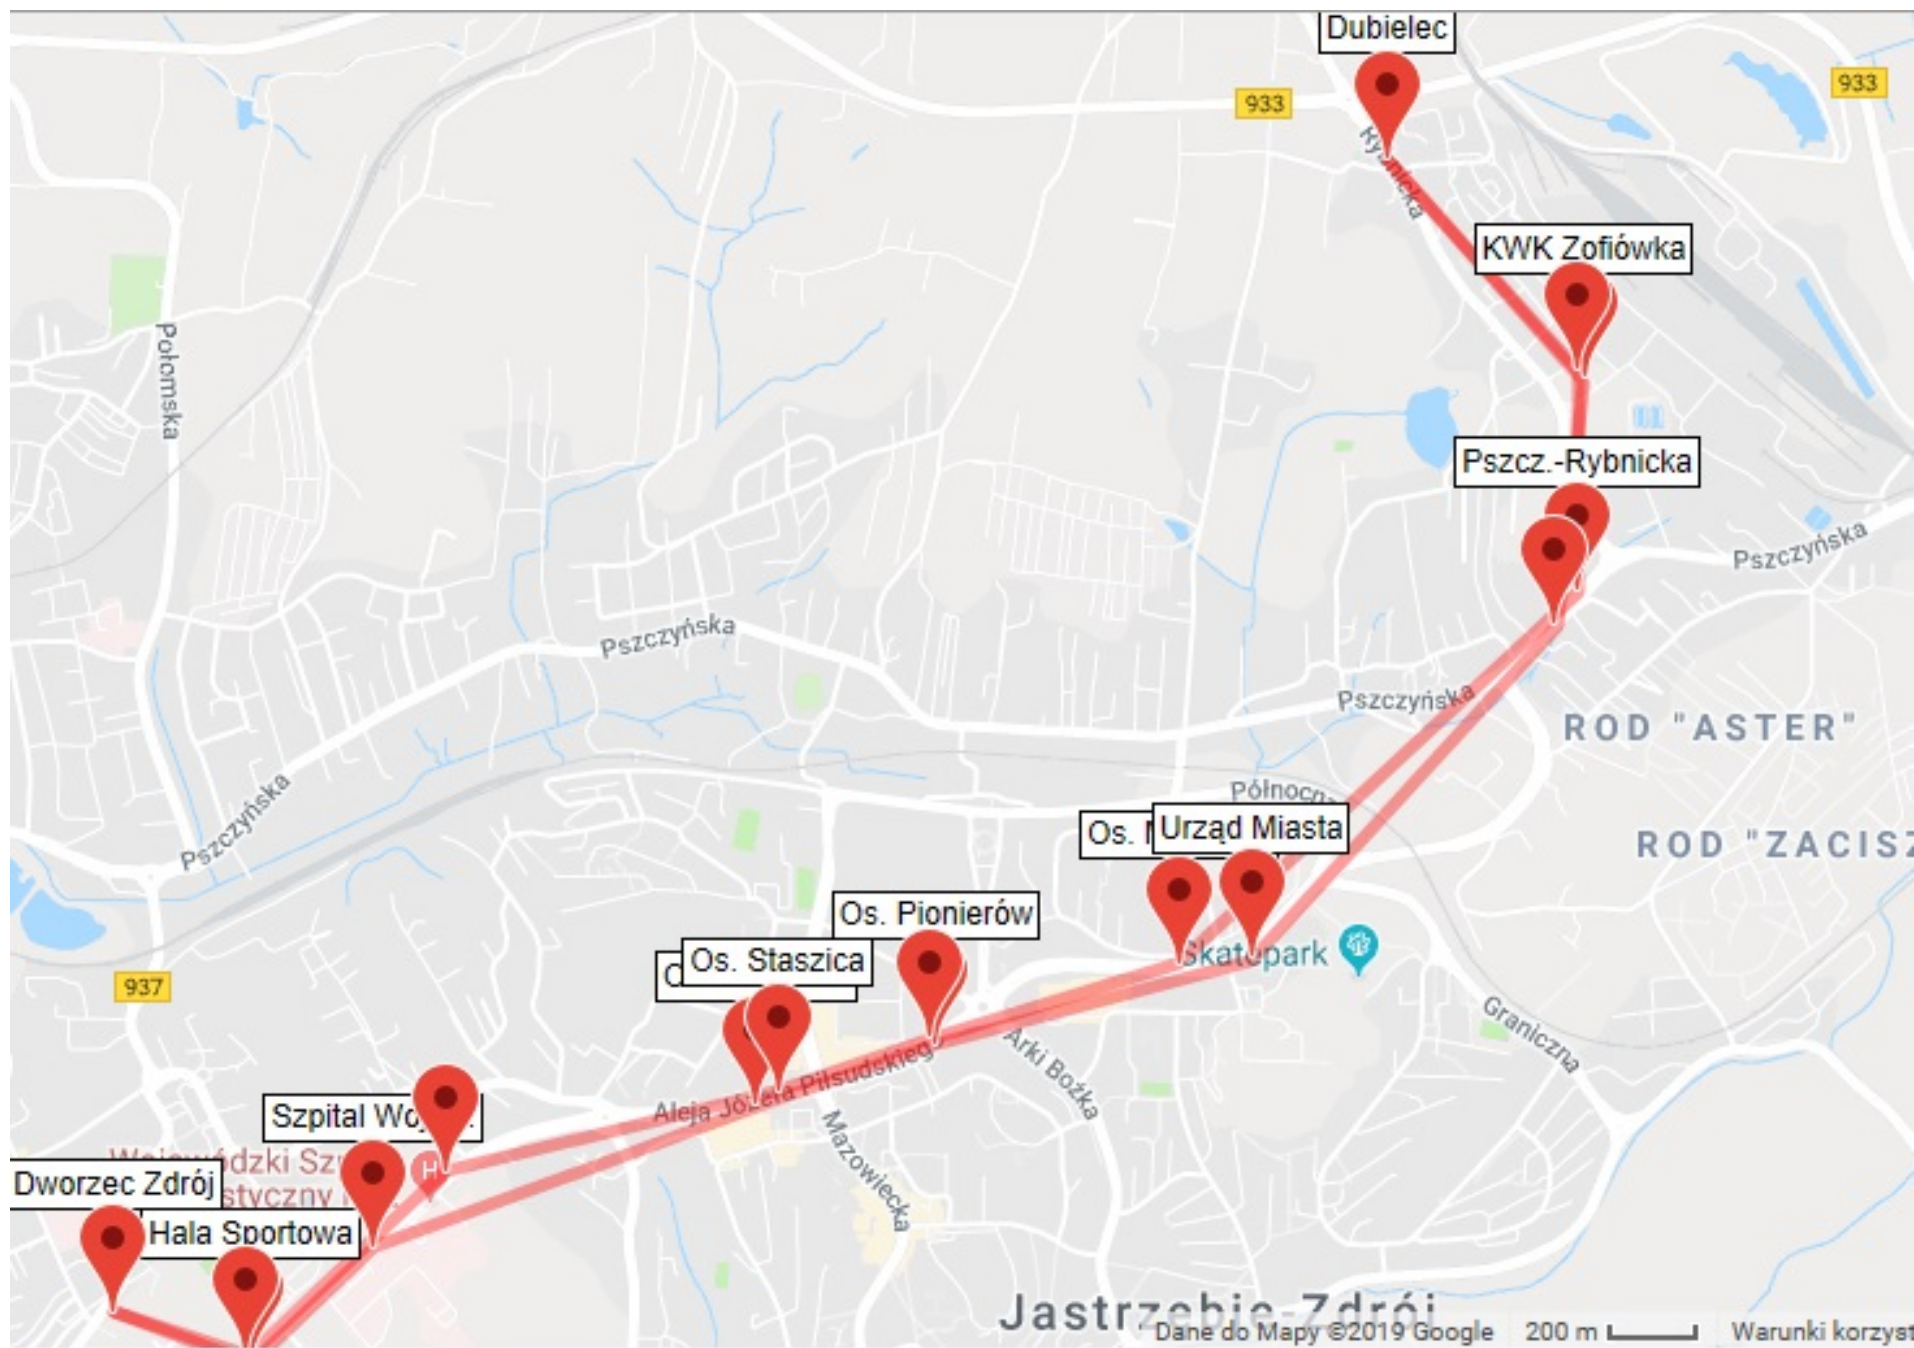

S12

Armii Krajowej WORD - 1 Maja - Dworzec Zdrój - J-bie Dolne - Pszczyńska - Dw. Główny - Al. Piłsudskiego UM - KWK Zofiówka - Szeroka Boczna - Os. 1000-lecia - KWK Borynia

S13

Armii Krajowej WORD - 1 Maja- Dw. Zdrój - Wodzisławska - KWK Jas-Mos - Os. Przyjaźń - Pszczyńska - Dw. Główny - Al. Piłsudskiego UM - KWK Zofiówka - Szeroka Boczna - Os. 1000-lecia - KWK Borynia

S14

Armii Krajowej WORD - Dw. Zdrój - Szpital Wojewódzki - Al. Piłsudskiego - KWK Zofiówka - Gagarina Norwida - Os. 1000-lecia - KWK Borynia

S15

- Dworzec Zdrój
- Szpital Woj.
- Al. Piłsudskiego
- KWK Zofiówka
- Szeroka
- Os. 1000-lecia
- KWK Borynia
- Skrzeczkowice
- 3 Maja
- Krzyżkowice
- 3 Maja
- Szeroka Kaplica
- Gagarina Norwida
- KWK Zofiówka
- Al. Piłsudskiego
- Szpital Woj.
- Dworzec Zdrój

S16

- Chlebowa Pętla
- Kusocińskiego
- Szpital Wojewódzki
- Cieszyńska
- Małopolska
- Dw. Arki Bożka
- Graniczna
- KWK Zofiówka
- Gagrina Norwida
- Os. 1000-lecia
- KWK Borynia

S17

Dworzec Zdrój - Szpital Wojewódzki - Al. Piłsudskiego - KWK Zofiówka - Gagarina Norwida - Borynia 3 Maja - Skrzeczkowice - KWK Borynia - Gogołowa - Połomia - Dolanek - Połomia - Gogołowa - Kolonia Kąty - KWK Zofiówka - Al. Piłsudskiego - Szpital Wojewódzki - Dworzec Zdrój

S18

Dw. Zdrój - Szpital Wojewódzki - Al. Piłsudskiego - KWK Zofiówka - Dubielec

W10

Jastrzębie Arki Bożka - Al. Piłsudskiego - Urząd Skarbowy - Wodzisławska - Mszana Boisko - Cyganek - Wodzisław Dw. Autobusowy - PKP - Radlin Obszary - Popielów - R-k Śródmieście Dworzec Kolejowy - R-k Śródmieście 3 Maja