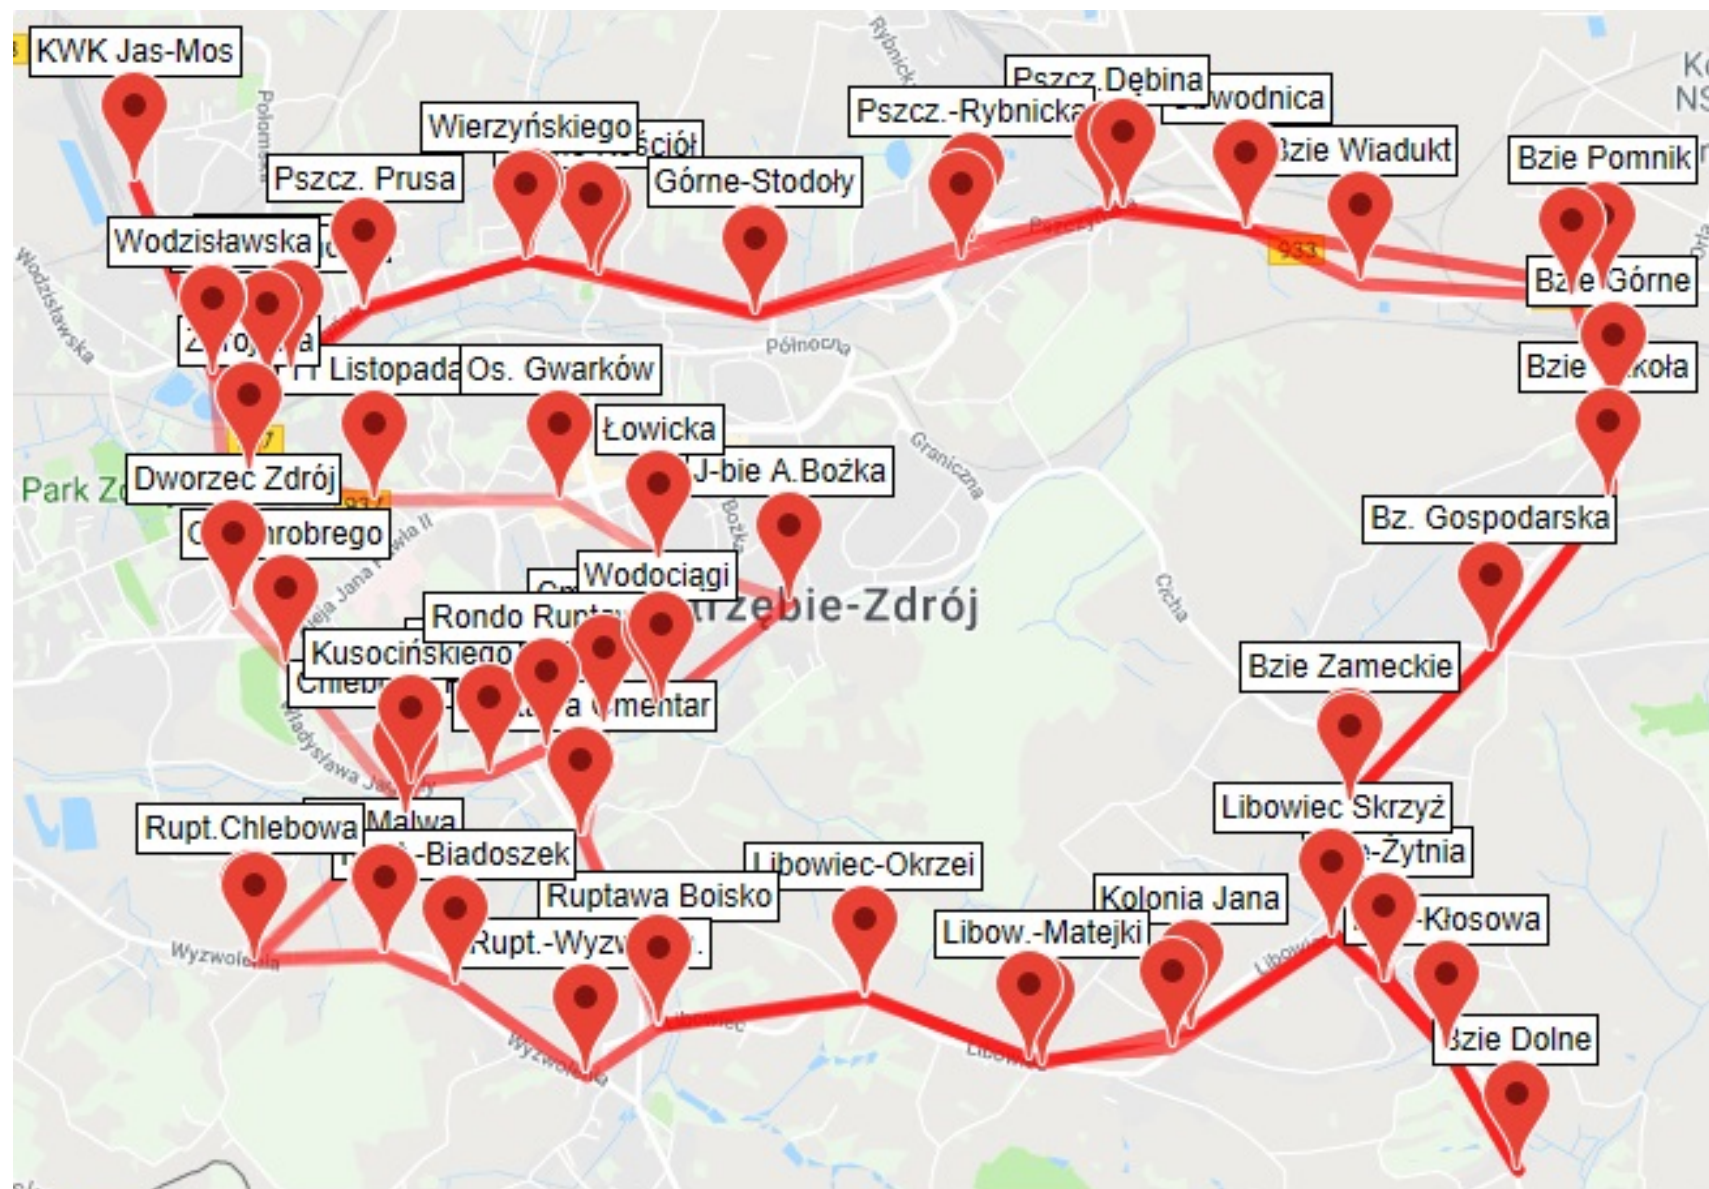

B10

Armii Krajowej WORD - 1 Maja - Dworzec Zdrój - Szpital Wojewódzki - Al. Piłsudskiego - Pszczyńska Dębina - Bzie Pomnik - KWK Pniówek - Pawłowice Centrum TARG

B11

Armii Krajowej WORD - 1 Maja - Dworzec Zdrój - KWK Jas-Mos - 11 Listopada - Al. Piłsudskiego - Pszczyńska Dębina - Pniówek Las - Pawłowice Centrum TARG

B12

Dworzec Arki Bożka - Cieszyńska - Al. Piłsudskiego - Pszczyńska Dębina - KWK Pniówek - Pawłowice Centrum TARG

(dodatkowo w ostatnim kursie: Dworzec Zdrój - Armii Krajowej WORD - KWK Jas-Mos)

B13

Dworzec Zdrój - 11 Listopada - Al. Piłsudskiego -
 Pszczyńska Dębina - Bzie Szkoła - Bzie Dolne -
 Pielgrzymowice Pętla

B14

Dworzec Zdrój - 11 Listopada - Al. Piłsudskiego - Pszczyńska Dębina - Bzie Szkoła - Bzie Dolne

B15

Dworzec Arki Bożka - Podhalańska - Ruptawa - Zebrzydowice - Ruptawa - Libowiec - Bzie Dolne - Bzie Zameckie - Bzie Szkoła

B16

Chlebowa Pętla - Ruptawa - Libowiec - Bzie Dolne - Bzie Szkoła - Pszczyńska Dębina - Pszczyńska - J-bie Dolne - KWK Jas-Mos - Dworzec Zdrój / 11 Listopada - Al. Piłsudskiego - Łowicka - Dworzec Arki Bożka - Podhalańska - Chlebowa Pętla