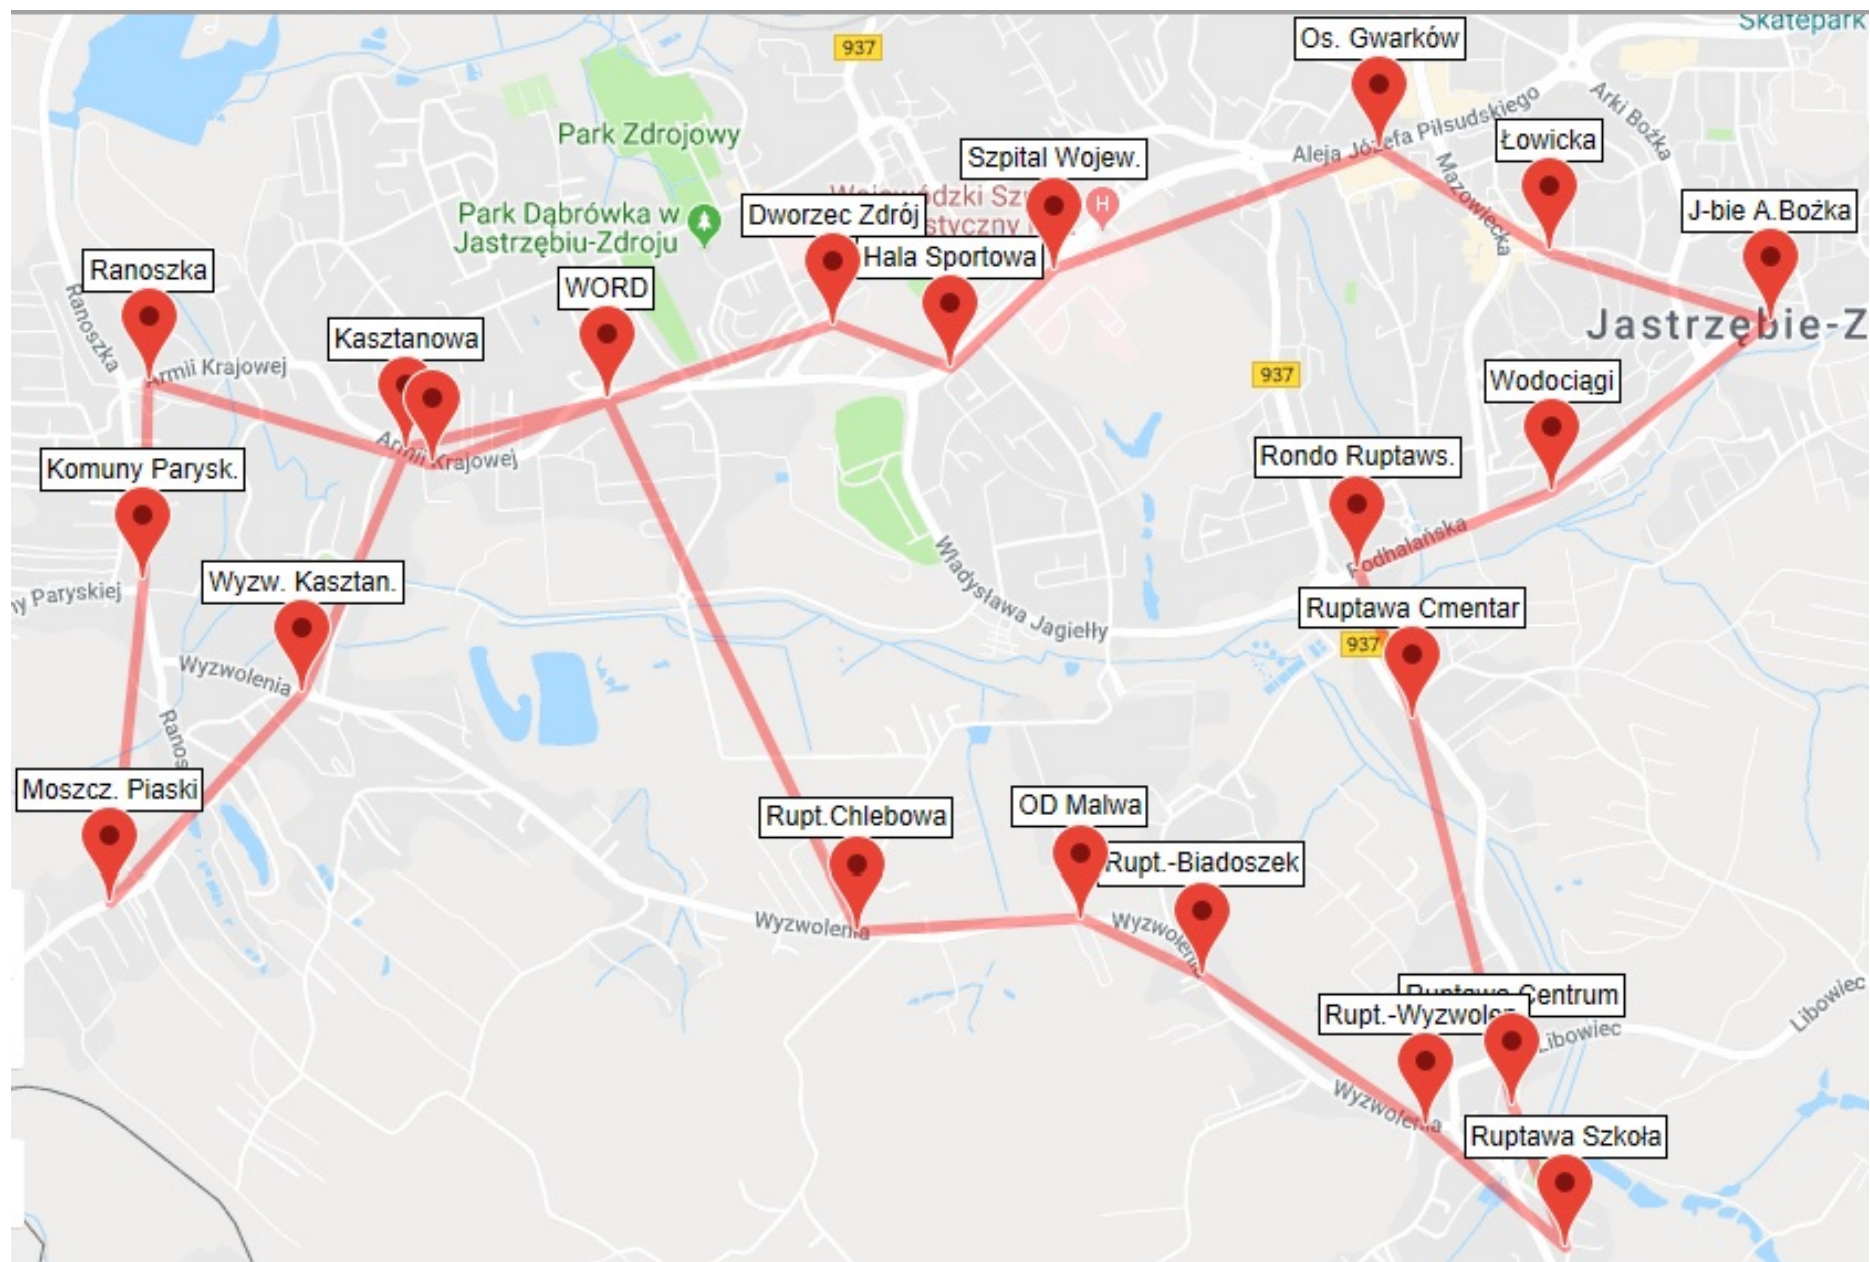

C14

Dworzec Arki Bożka - Podhalańska - Ruptawa Szkoła - Wyzwolenia - Moszczenica Piaski - Ranzoska - Armii Krajowej WORD - Dworzec Zdrój - Szpital Wojewódzki - Al. Piłsudskiego - Łowicka - Dworzec Arki Bożka