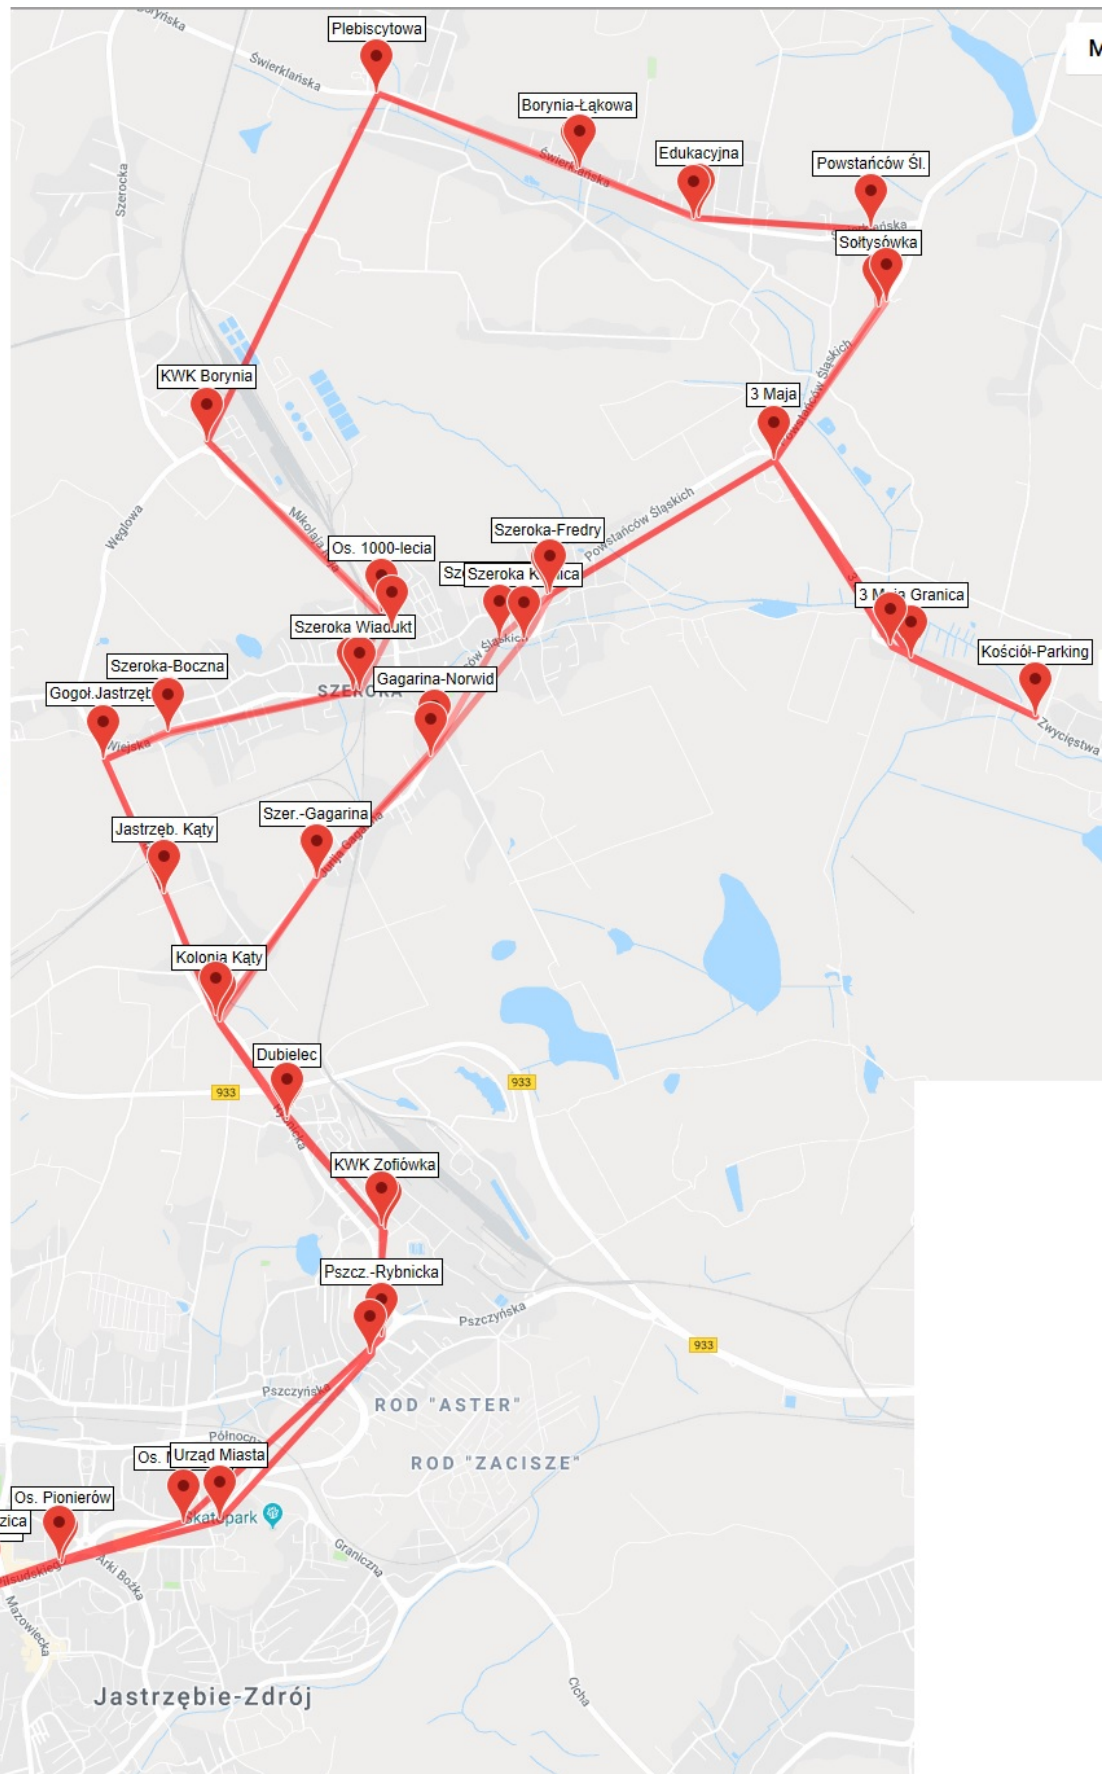

M10

Dworzec Arki Bożka - Graniczna - Al. Piłsudskiego - Szpital Wojewódzki - Dworzec Zdrój - WORD - Armii Krajowej - Ranozka - Szotkowice

R10

- Chlebowa Pętla
- Dworzec Zdrój
- Szpital Woj.
- Al. Piłsudskiego
- Dw. Arki Bożka
- Podhalańska
- Ruptawa
- Cisówka
- Zebrzydowice

S10
Dworzec Arki Bożka - Cieszyńska - Al. Piłsudskiego - KWK Zofiówka - Szeroka Boczna - Szeroka Kaplica - Borynia Ławczok - Żory Dw. Autobusowy

S11

Chlebowa Pętla - Zdrój - J-bie Rondo Dolne - Pszczyńska - KWK Zofiówka - Gagarina Norwida - Os. 1000-lecia - KWK Borynia - Świerklany - Skrzeczkowice - Borynia Ławkow - Al. Jana Pawła II - Żory Dw. Autobusowy

S12

Armii Krajowej WORD - 1 Maja - Dworzec Zdrój - J-bie Dolne - Pszczyńska - Dw. Główny - Al. Piłsudskiego UM - KWK Zofiówka - Szeroka Boczna - Os. 1000-lecia - KWK Borynia

S13

Armii Krajowej WORD - 1 Maja- Dw. Zdrój - Wodzisławska - KWK Jas-Mos - Os. Przyjaźń - Pszczyńska - Dw. Główny - Al. Piłsudskiego UM - KWK Zofiówka - Szeroka Boczna - Os. 1000-lecia - KWK Borynia

S14

Armii Krajowej WORD - Dw. Zdrój - Szpital Wojewódzki - Al. Piłsudskiego - KWK Zofiówka - Gagarina Norwida - Os. 1000-lecia - KWK Borynia

S15

- Dworzec Zdrój
- Szpital Woj.
- Al. Piłsudskiego
- KWK Zofiówka
- Szeroka
- Os. 1000-lecia
- KWK Borynia
- Skrzeczkowice
- 3 Maja
- Krzyżkowice
- 3 Maja
- Szeroka Kaplica
- Gagarina Norwida
- KWK Zofiówka
- Al. Piłsudskiego
- Szpital Woj.
- Dworzec Zdrój