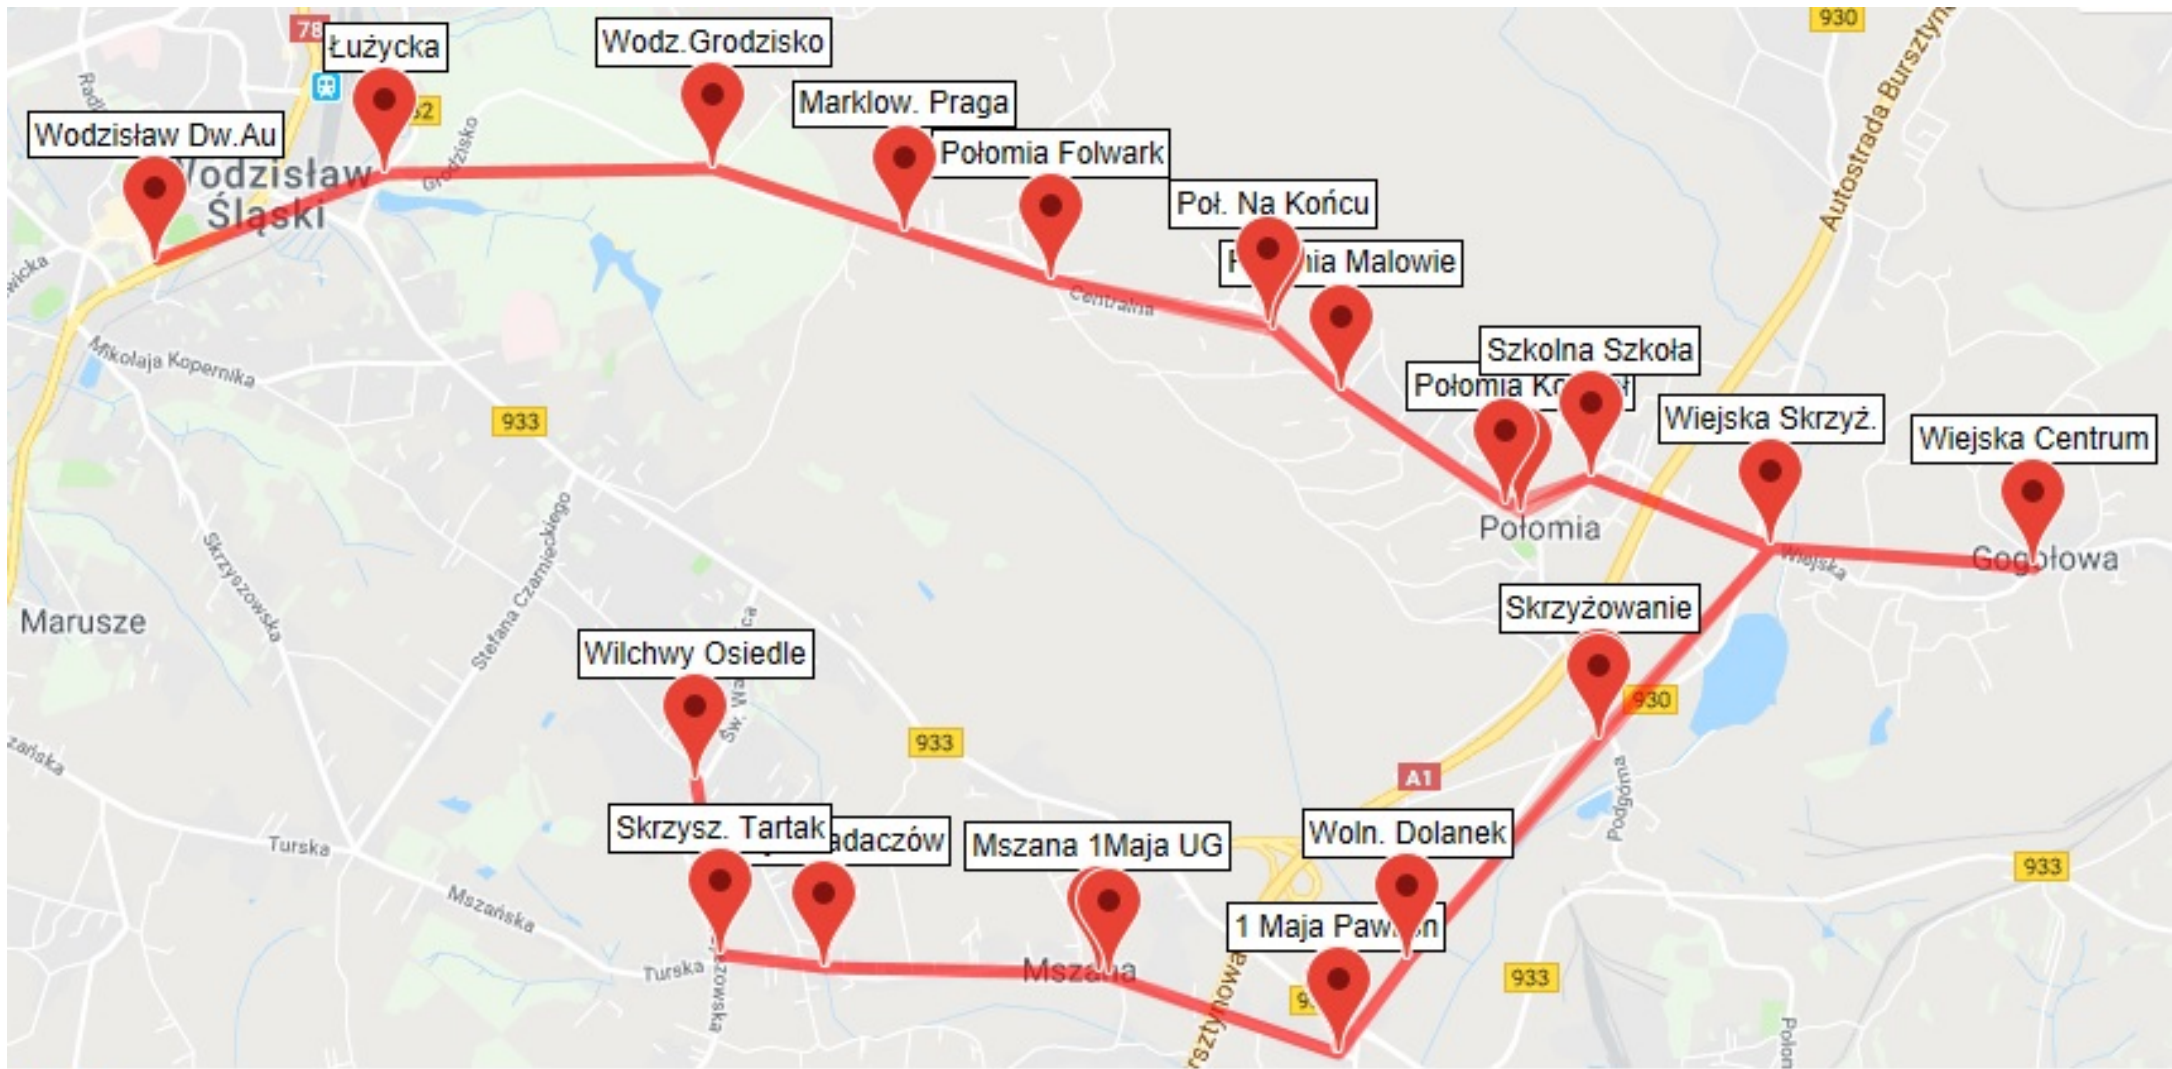

S14

Armii Krajowej WORD - Dw. Zdrój - Szpital Wojewódzki - Al. Piłsudskiego - KWK Zofiówka - Gagarina Norwida - Os. 1000-lecia - KWK Borynia

S15

- Dworzec Zdrój
- Szpital Woj.
- Al. Piłsudskiego
- KWK Zofiówka
- Szeroka
- Os. 1000-lecia
- KWK Borynia
- Skrzeczkowice
- 3 Maja
- Krzyżkowice
- 3 Maja
- Szeroka Kaplica
- Gagarina Norwida
- KWK Zofiówka
- Al. Piłsudskiego
- Szpital Woj.
- Dworzec Zdrój

S16

- Chlebowa Pętla
- Kusocińskiego
- Szpital Wojewódzki
- Cieszyńska
- Małopolska
- Dw. Arki Bożka
- Graniczna
- KWK Zofiówka
- Gagrina Norwida
- Os. 1000-lecia
- KWK Borynia

S17

Dworzec Zdrój - Szpital Wojewódzki - Al. Piłsudskiego - KWK Zofiówka - Gagarina Norwida - Borynia 3 Maja - Skrzeczkowice - KWK Borynia - Gogołowa - Połomia - Dolanek - Połomia - Gogołowa - Kolonia Kąty - KWK Zofiówka - Al. Piłsudskiego - Szpital Wojewódzki - Dworzec Zdrój

S18

Dw. Zdrój - Szpital Wojewódzki - Al. Piłsudskiego - KWK Zofiówka - Dubielec

W10

Jastrzębie Arki Bożka - Al. Piłsudskiego - Urząd Skarbowy - Wodzisławska - Mszana Boisko - Cyganek - Wodzisław Dw. Autobusowy - PKP - Radlin Obszary - Popielów - R-k Śródmieście Dworzec Kolejowy - R-k Śródmieście 3 Maja

W11

- Dworzec Zdrój
- Szpital Wojewódzki
- Al. Piłsudskiego
- KWK Zofiówka
- Gogołowa Skrzyż. Jastrzębska
- Gogołowa Wiejska Centrum
- Połomia Centralna Kościół
- Marklowice Praga
- Wodzisław Dworzec Autobusowy