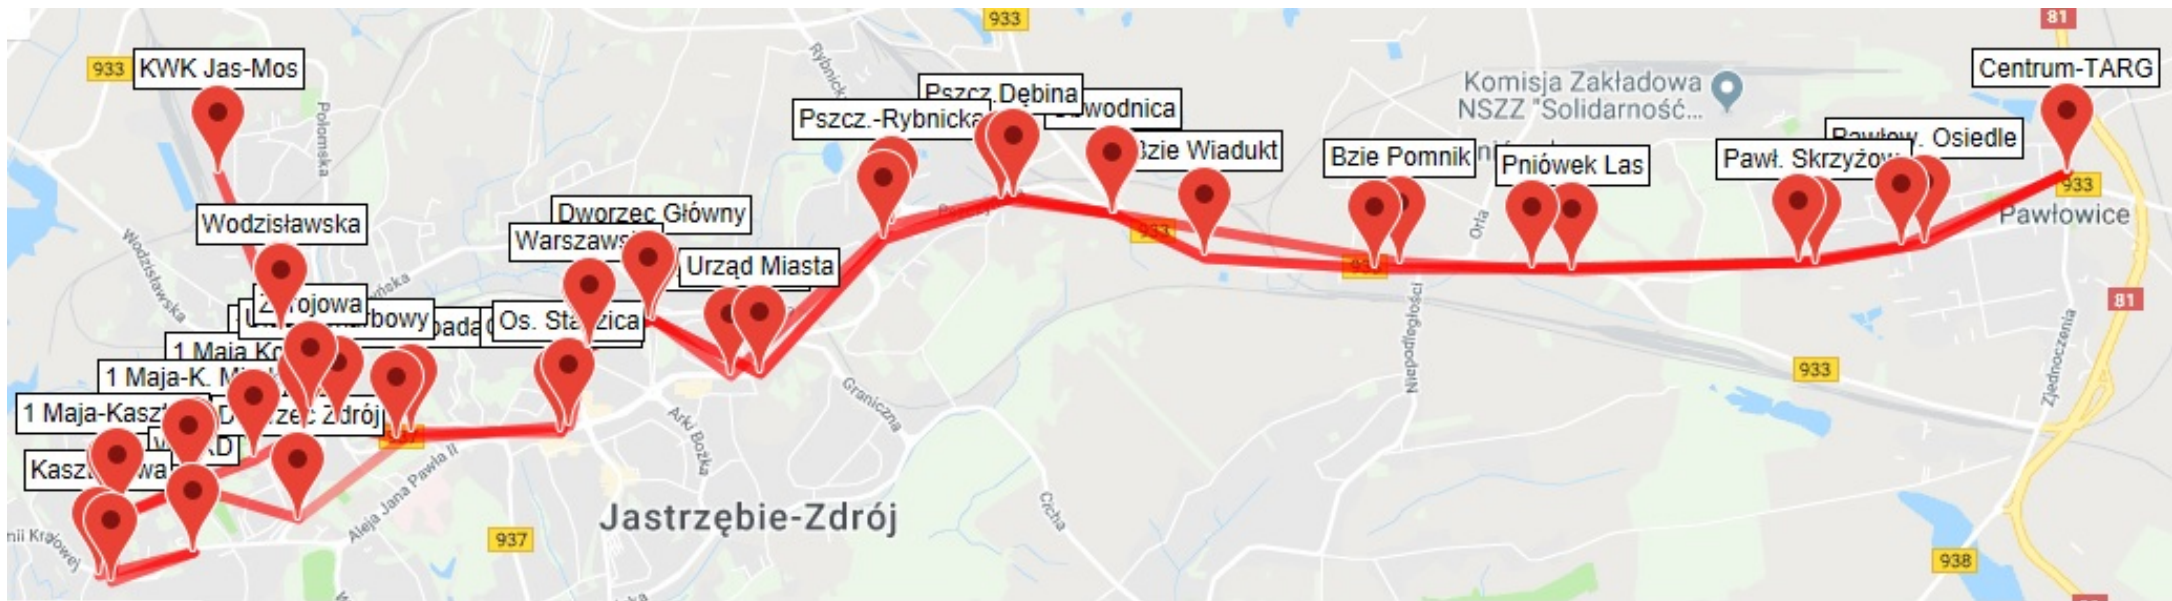

B10

Armii Krajowej WORD - 1 Maja - Dworzec Zdrój - Szpital Wojewódzki - Al. Piłsudskiego - Pszczyńska Dębina - Bzie Pomnik - KWK Pniówek - Pawłowice Centrum TARG

B11

Armii Krajowej WORD - 1 Maja - Dworzec Zdrój - KWK Jas-Mos - 11 Listopada - Al. Piłsudskiego - Pszczyńska Dębina - Pniówek Las - Pawłowice Centrum TARG

B12

Dworzec Arki Bożka - Cieszyńska - Al. Piłsudskiego - Pszczyńska Dębina - KWK Pniówek - Pawłowice Centrum TARG

(dodatkowo w ostatnim kursie: Dworzec Zdrój - Armii Krajowej WORD - KWK Jas-Mos)

B13

Dworzec Zdrój - 11 Listopada - Al. Piłsudskiego -
 Pszczyńska Dębina - Bzie Szkoła - Bzie Dolne -
 Pielgrzymowice Pętla

B14

Dworzec Zdrój - 11 Listopada - Al. Piłsudskiego - Pszczyńska Dębina - Bzie Szkoła - Bzie Dolne

B15

Dworzec Arki Bożka - Podhalańska - Ruptawa - Zebrzydowice - Ruptawa - Libowiec - Bzie Dolne - Bzie Zameckie - Bzie Szkoła

S18

Dw. Zdrój - Szpital Wojewódzki - Al. Piłsudskiego - KWK Zofiówka - Dubielec

W10

Jastrzębie Arki Bożka - Al. Piłsudskiego - Urząd Skarbowy - Wodzisławska - Mszana Boisko - Cyganek - Wodzisław Dw. Autobusowy - PKP - Radlin Obszary - Popielów - R-k Śródmieście Dworzec Kolejowy - R-k Śródmieście 3 Maja