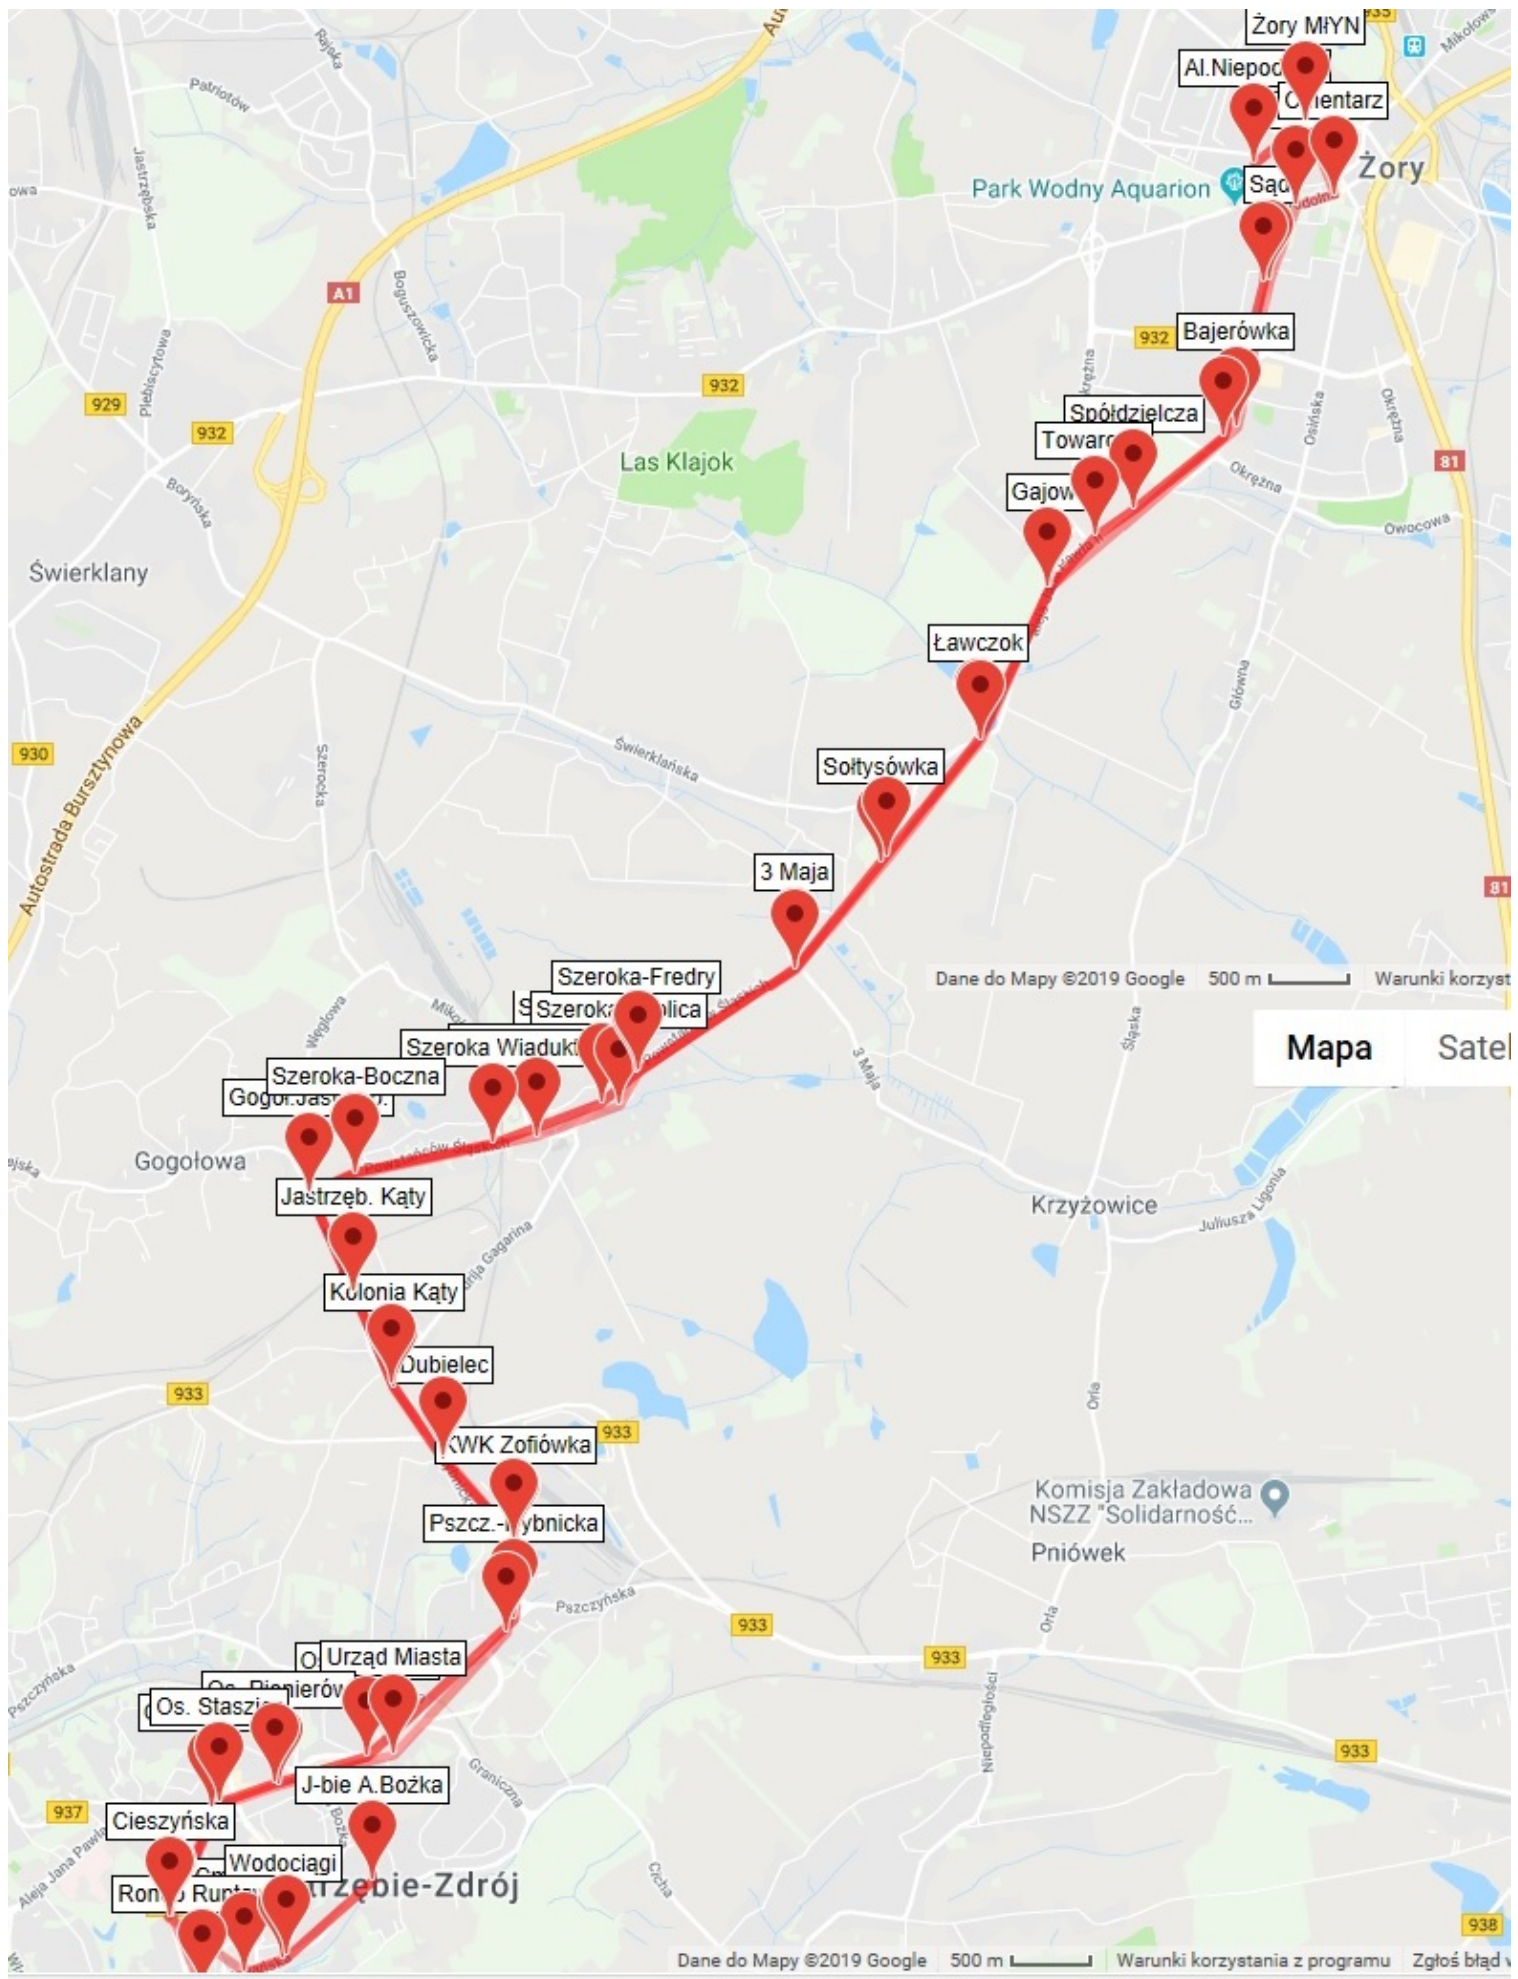

B10

Armii Krajowej WORD - 1 Maja - Dworzec Zdrój - Szpital Wojewódzki - Al. Piłsudskiego - Pszczyńska Dębina - Bzie Pomnik - KWK Pniówek - Pawłowice Centrum TARG

B11

Armii Krajowej WORD - 1 Maja - Dworzec Zdrój - KWK Jas-Mos - 11 Listopada - Al. Piłsudskiego - Pszczyńska Dębina - Pniówek Las - Pawłowice Centrum TARG

C17
Dworzec Arki Bożka - Małopolska - Cieszyńska - 11 Listopada
- Połomska - Os. Przyjaźń - KWK Jas-Mos

C18

Dworzec Arki Bożka - Podhalańska - Małopolska - Cieszyńska - Szpital Wojewódzki - Dworzec Zdrój - 1 Maja - Kasztanowa - Armii Krajowej WORD

C19

Dworzec Arki Bożka - Graniczna - Al. Piłsudskiego - 11 Listopada - Urząd Skarbowy - Wodzisławska - Boża Góra - Bogoczowiec

C20

Bogoczowiec - Boża Góra - Os. Przyjaźń - Połomska Szpital -
Wodzistawska - Bogoczowiec

M10

Dworzec Arki Bożka - Graniczna - Al. Piłsudskiego - Szpital Wojewódzki - Dworzec Zdrój - WORD - Armii Krajowej - Ranozka - Szotkowice

R10

- Chlebowa Pętla
- Dworzec Zdrój
- Szpital Woj.
- Al. Piłsudskiego
- Dw. Arki Bożka
- Podhalańska
- Ruptawa
- Cisówka
- Zebrzydowice