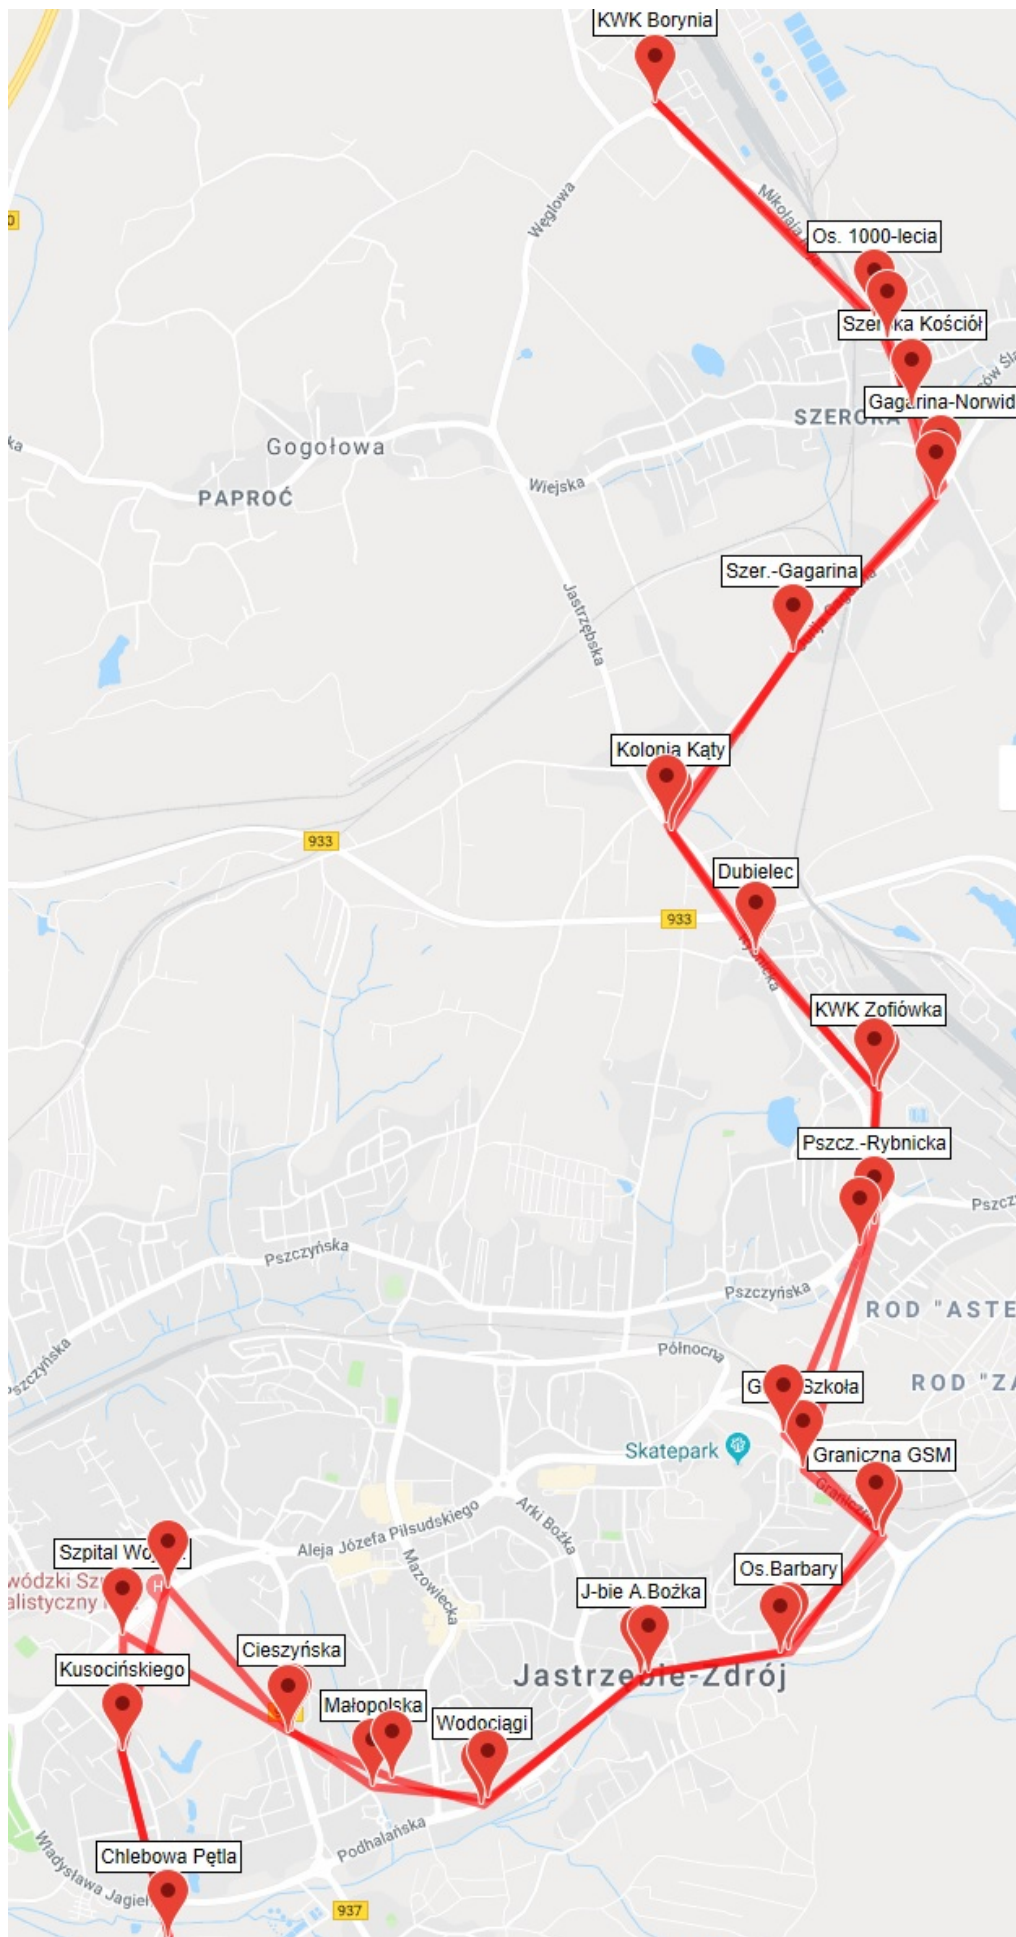

B10

Armii Krajowej WORD - 1 Maja - Dworzec Zdrój - Szpital Wojewódzki - Al. Piłsudskiego - Pszczyńska Dębina - Bzie Pomnik - KWK Pniówek - Pawłowice Centrum TARG

B11

Armii Krajowej WORD - 1 Maja - Dworzec Zdrój - KWK Jas-Mos - 11 Listopada - Al. Piłsudskiego - Pszczyńska Dębina - Pniówek Las - Pawłowice Centrum TARG

M10

Dworzec Arki Bożka - Graniczna - Al. Piłsudskiego - Szpital Wojewódzki - Dworzec Zdrój - WORD - Armii Krajowej - Ranozka - Szotkowice

R10

- Chlebowa Pętla
- Dworzec Zdrój
- Szpital Woj.
- Al. Piłsudskiego
- Dw. Arki Bożka
- Podhalańska
- Ruptawa
- Cisówka
- Zebrzydowice

S12

Armii Krajowej WORD - 1 Maja - Dworzec Zdrój - J-bie Dolne - Pszczyńska - Dw. Główny - Al. Piłsudskiego UM - KWK Zofiówka - Szeroka Boczna - Os. 1000-lecia - KWK Borynia

S13

Armii Krajowej WORD - 1 Maja- Dw. Zdrój - Wodzisławska - KWK Jas-Mos - Os. Przyjaźń - Pszczyńska - Dw. Główny - Al. Piłsudskiego UM - KWK Zofiówka - Szeroka Boczna - Os. 1000-lecia - KWK Borynia

S14

Armii Krajowej WORD - Dw. Zdrój - Szpital Wojewódzki - Al. Piłsudskiego - KWK Zofiówka - Gagarina Norwida - Os. 1000-lecia - KWK Borynia

S15

- Dworzec Zdrój
- Szpital Woj.
- Al. Piłsudskiego
- KWK Zofiówka
- Szeroka
- Os. 1000-lecia
- KWK Borynia
- Skrzeczkowice
- 3 Maja
- Krzyżkowice
- 3 Maja
- Szeroka Kaplica
- Gagarina Norwida
- KWK Zofiówka
- Al. Piłsudskiego
- Szpital Woj.
- Dworzec Zdrój