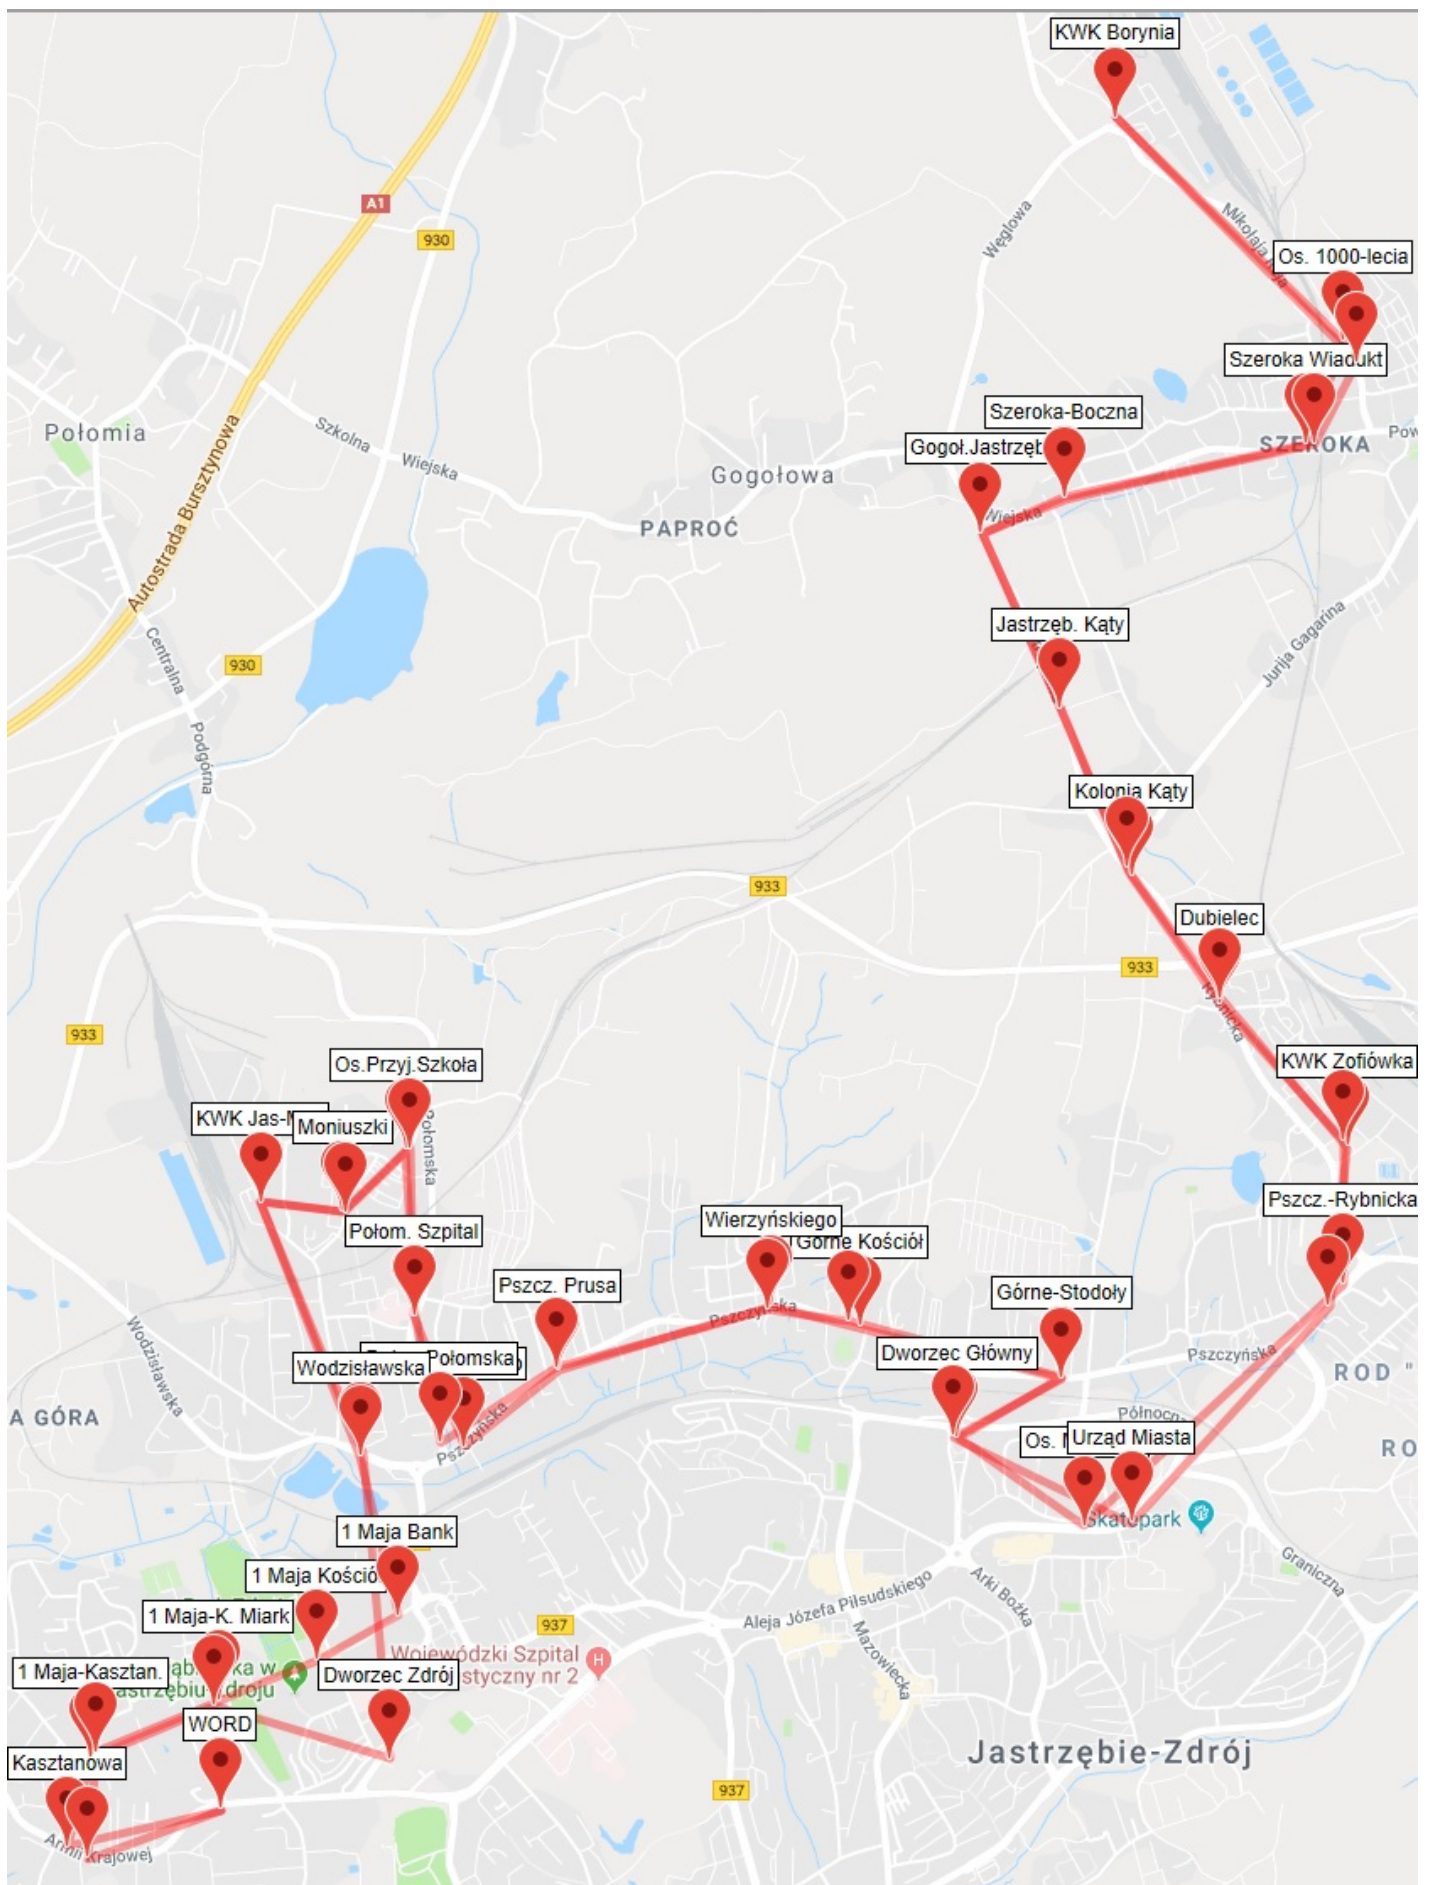

C19

Dworzec Arki Bożka - Graniczna - Al. Piłsudskiego - 11 Listopada - Urząd Skarbowy - Wodzisławska - Boża Góra - Bogoczowiec

C20

Bogoczowiec - Boża Góra - Os. Przyjaźń - Połomska Szpital -
Wodzistawska - Bogoczowiec

M10

Dworzec Arki Bożka - Graniczna - Al. Piłsudskiego - Szpital Wojewódzki - Dworzec Zdrój - WORD - Armii Krajowej - Ranozka - Szotkowice

R10

- Chlebowa Pętla
- Dworzec Zdrój
- Szpital Woj.
- Al. Piłsudskiego
- Dw. Arki Bożka
- Podhalańska
- Ruptawa
- Cisówka
- Zebrzydowice

S10
Dworzec Arki Bożka - Cieszyńska - Al. Piłsudskiego - KWK Zofiówka - Szeroka Boczna - Szeroka Kaplica - Borynia Ławczok - Żory Dw. Autobusowy

S11

Chlebowa Pętla - Zdrój - J-bie Rondo Dolne - Pszczyńska - KWK Zofiówka - Gagarina Norwida - Os. 1000-lecia - KWK Borynia - Świerklany - Skrzeczkowice - Borynia Ławkow - Al. Jana Pawła II - Żory Dw. Autobusowy

S12

Armii Krajowej WORD - 1 Maja - Dworzec Zdrój - J-bie Dolne - Pszczyńska - Dw. Główny - Al. Piłsudskiego UM - KWK Zofiówka - Szeroka Boczna - Os. 1000-lecia - KWK Borynia

S13

Armii Krajowej WORD - 1 Maja- Dw. Zdrój - Wodzisławska - KWK Jas-Mos - Os. Przyjaźń - Pszczyńska - Dw. Główny - Al. Piłsudskiego UM - KWK Zofiówka - Szeroka Boczna - Os. 1000-lecia - KWK Borynia