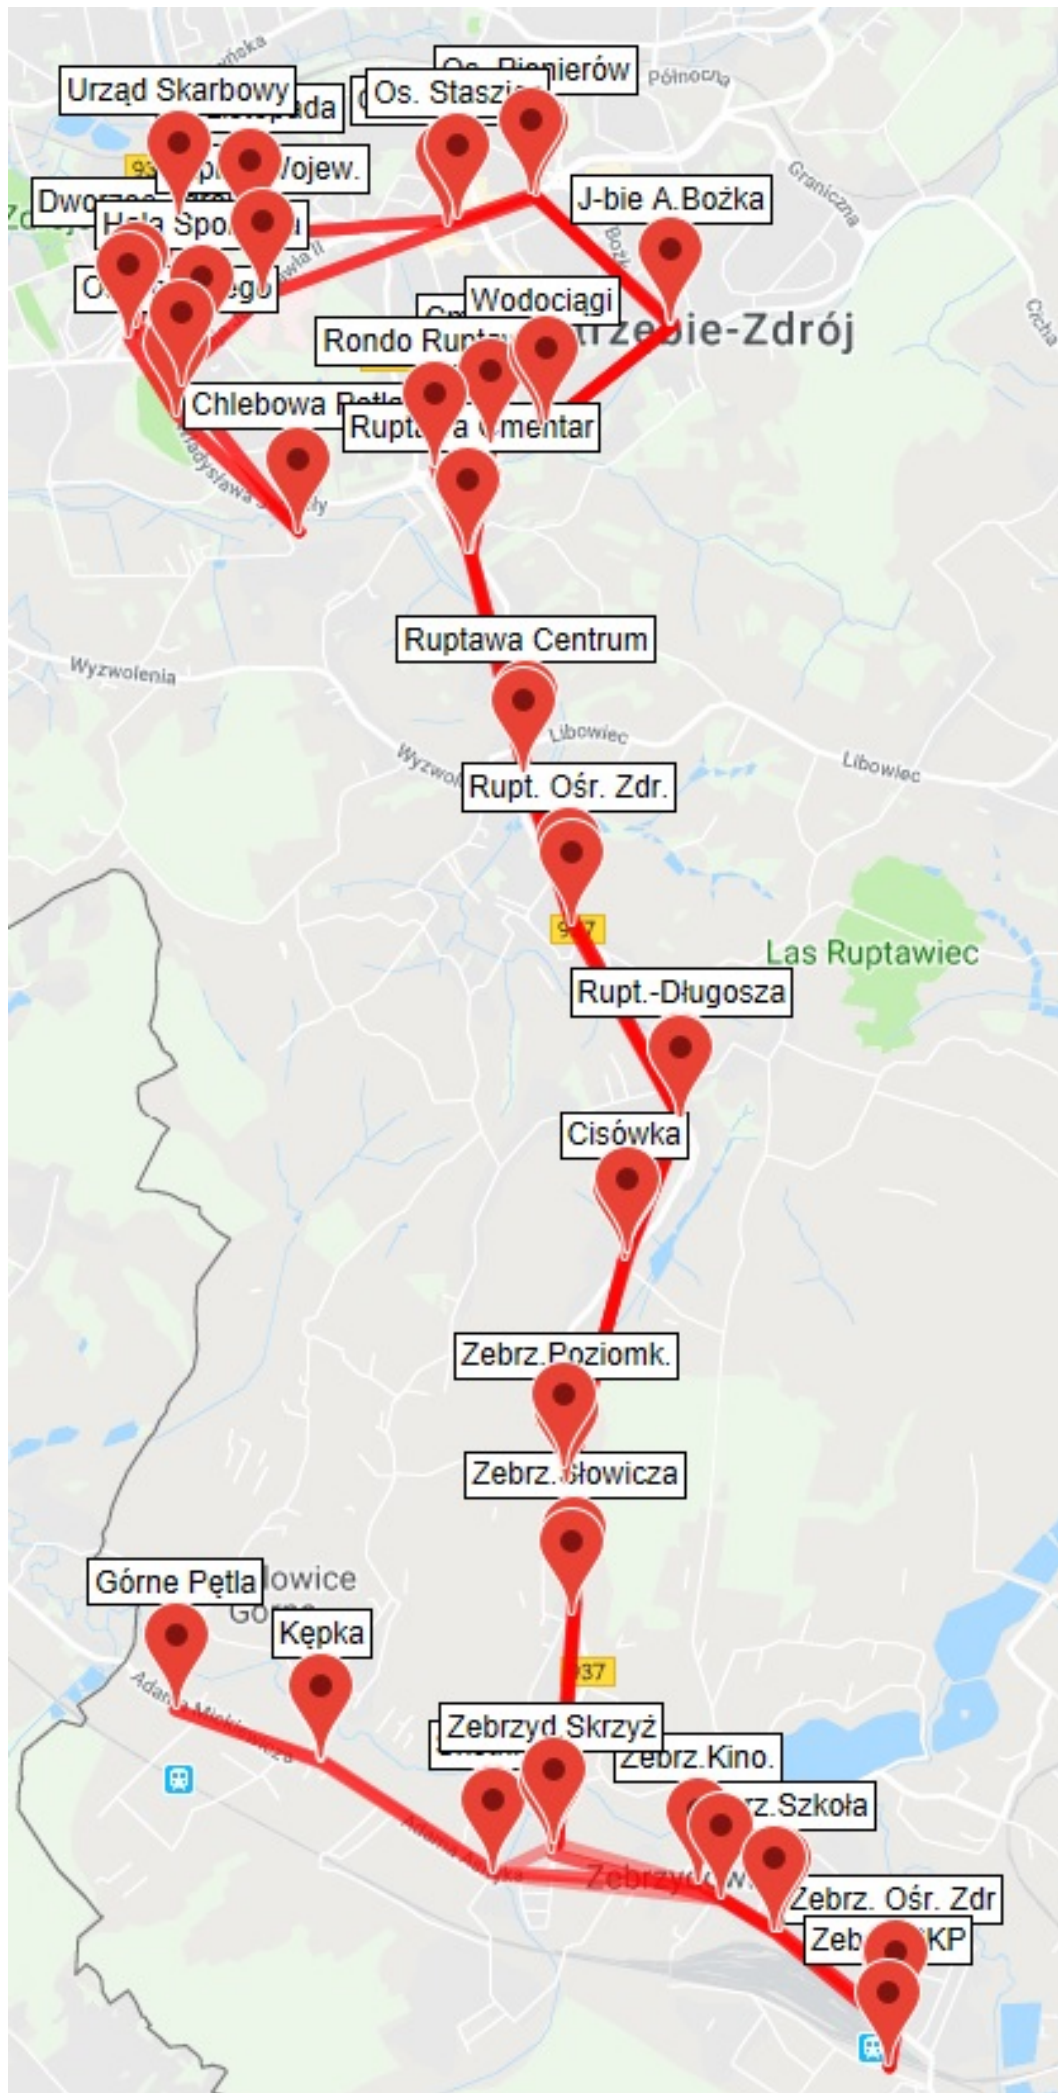

C15

Chlebowa Pętla - Cieszyńska - Al. Piłsudskiego UM - Pszczyńska - Połomska - Os. Przyjaźń - KWK Jas-Mos

C16

Chlebowa Pętla - Kusocińskiego - Dworzec Zdrój - 1 Maja - Dworzec Zdrój - 11 Listopada - Warszawa - Al. Piłsudskiego - Graniczna - Dworzec Arki Bożka - Podhalańska - Małopolska - Chlebowa Pętla

C17
Dworzec Arki Bożka - Małopolska - Cieszyńska - 11 Listopada
- Połomska - Os. Przyjaźń - KWK Jas-Mos

C18

Dworzec Arki Bożka - Podhalańska - Małopolska - Cieszyńska - Szpital Wojewódzki - Dworzec Zdrój - 1 Maja - Kasztanowa - Armii Krajowej WORD

C19

Dworzec Arki Bożka - Graniczna - Al. Piłsudskiego - 11 Listopada - Urząd Skarbowy - Wodzisławska - Boża Góra - Bogoczowiec

C20

Bogoczowiec - Boża Góra - Os. Przyjaźń - Połomska Szpital -
Wodzistawska - Bogoczowiec

M10

Dworzec Arki Bożka - Graniczna - Al. Piłsudskiego - Szpital Wojewódzki - Dworzec Zdrój - WORD - Armii Krajowej - Ranozka - Szotkowice

R10

- Chlebowa Pętla
- Dworzec Zdrój
- Szpital Woj.
- Al. Piłsudskiego
- Dw. Arki Bożka
- Podhalańska
- Ruptawa
- Cisówka
- Zebrzydowice