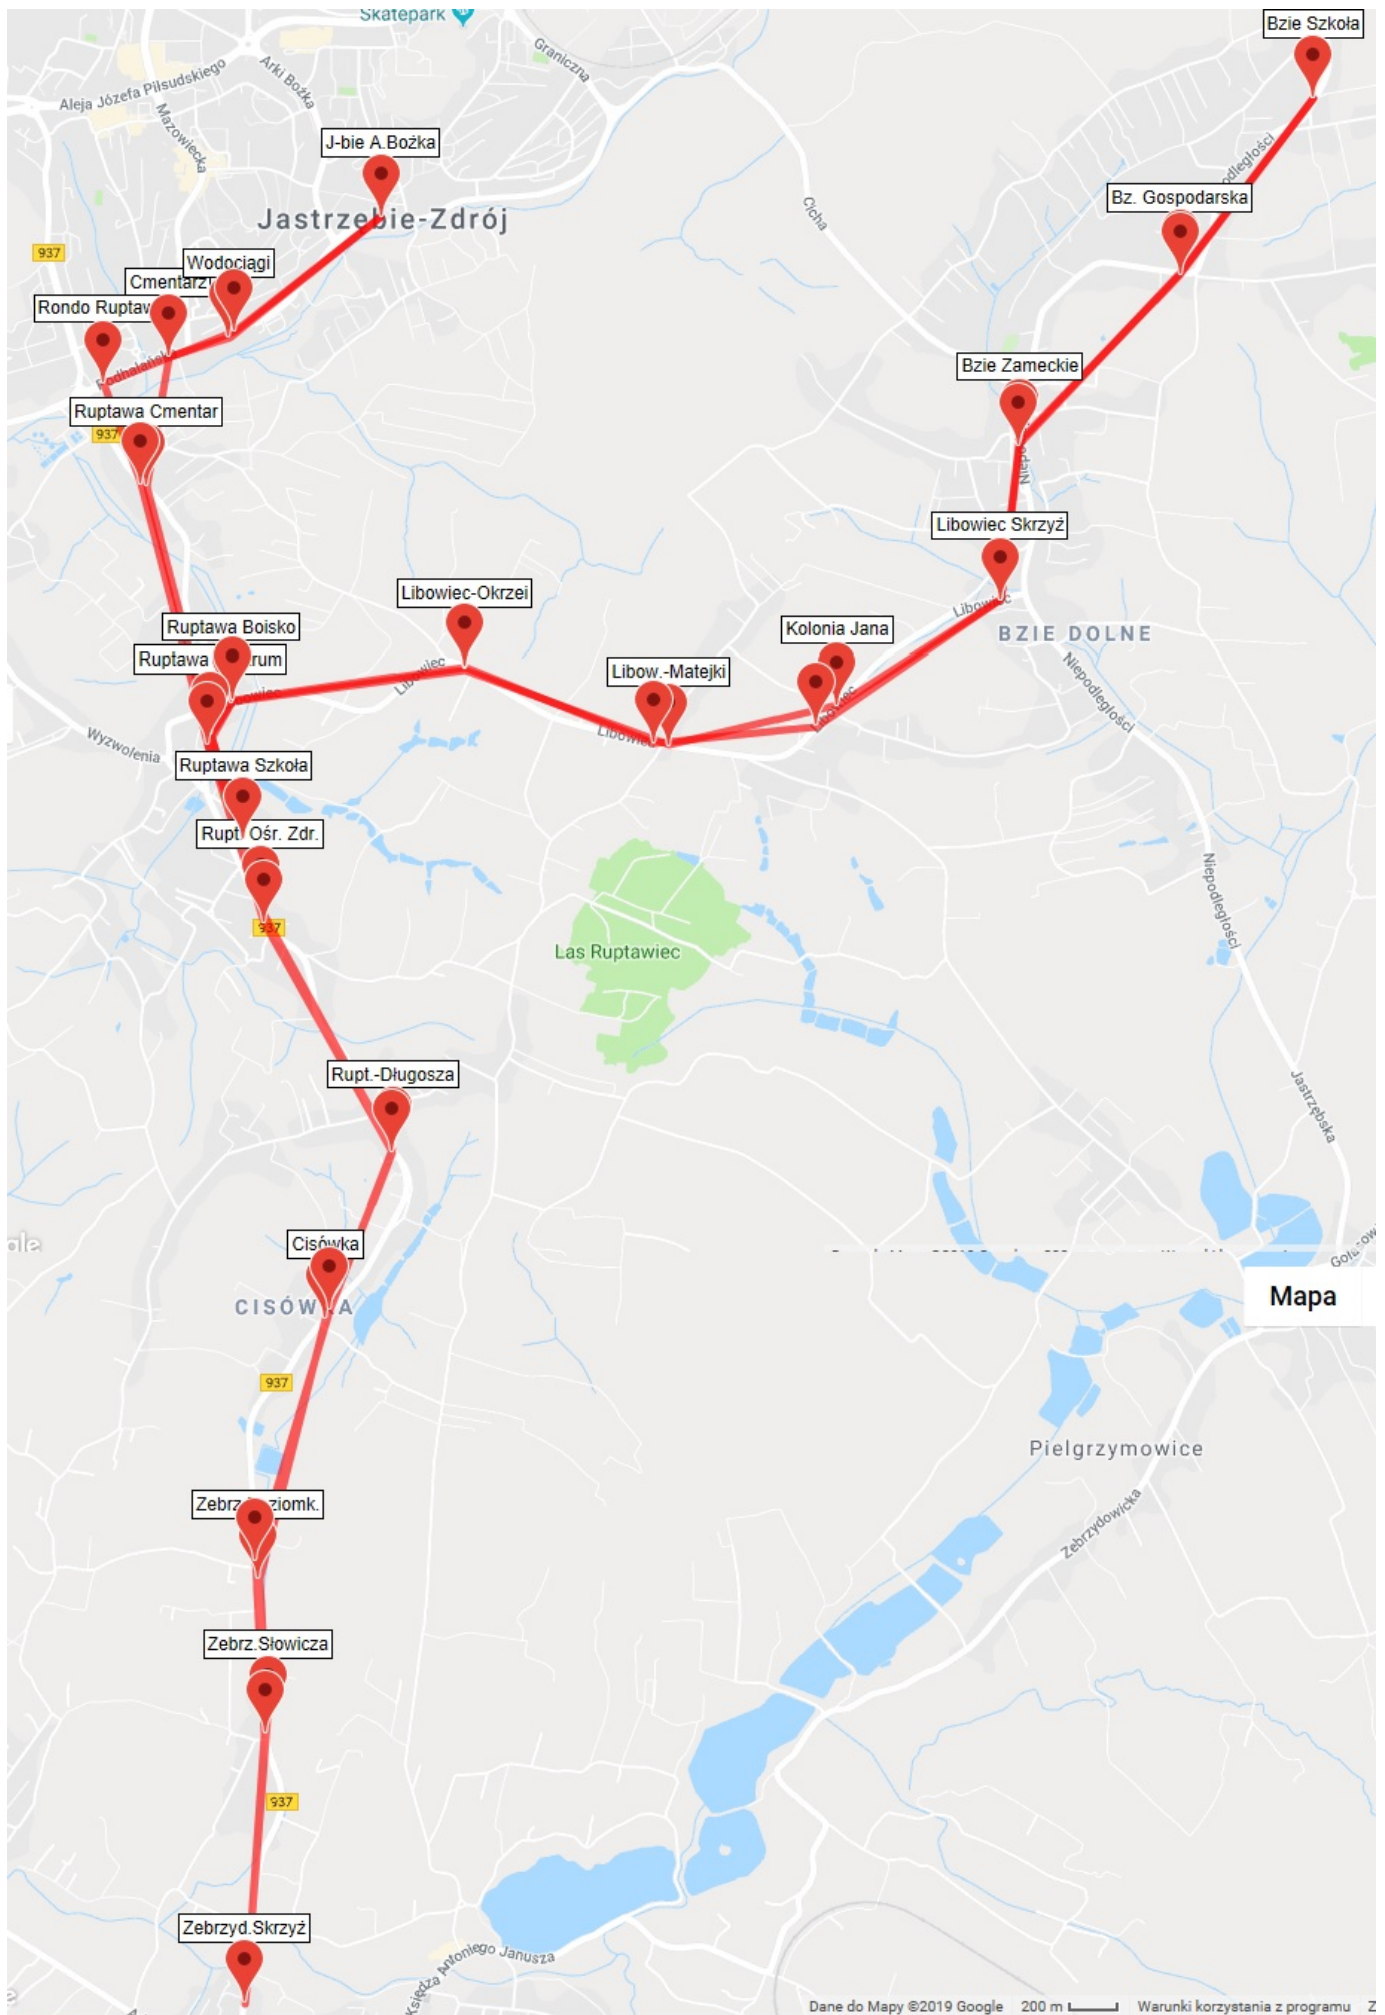

B10

Armii Krajowej WORD - 1 Maja - Dworzec Zdrój - Szpital Wojewódzki - Al. Piłsudskiego - Pszczyńska Dębina - Bzie Pomnik - KWK Pniówek - Pawłowice Centrum TARG

B11

Armii Krajowej WORD - 1 Maja - Dworzec Zdrój - KWK Jas-Mos - 11 Listopada - Al. Piłsudskiego - Pszczyńska Dębina - Pniówek Las - Pawłowice Centrum TARG

B12

Dworzec Arki Bożka - Cieszyńska - Al. Piłsudskiego - Pszczyńska Dębina - KWK Pniówek - Pawłowice Centrum TARG

(dodatkowo w ostatnim kursie: Dworzec Zdrój - Armii Krajowej WORD - KWK Jas-Mos)

B13

Dworzec Zdrój - 11 Listopada - Al. Piłsudskiego -
 Pszczyńska Dębina - Bzie Szkoła - Bzie Dolne -
 Pielgrzymowice Pętla

B14

Dworzec Zdrój - 11 Listopada - Al. Piłsudskiego - Pszczyńska Dębina - Bzie Szkoła - Bzie Dolne

B15

Dworzec Arki Bożka - Podhalańska - Ruptawa - Zebrzydowice - Ruptawa - Libowiec - Bzie Dolne - Bzie Zameckie - Bzie Szkoła

S18

Dw. Zdrój - Szpital Wojewódzki - Al. Piłsudskiego - KWK Zofiówka - Dubielec

W10

Jastrzębie Arki Bożka - Al. Piłsudskiego - Urząd Skarbowy - Wodzisławska - Mszana Boisko - Cyganek - Wodzisław Dw. Autobusowy - PKP - Radlin Obszary - Popielów - R-k Śródmieście Dworzec Kolejowy - R-k Śródmieście 3 Maja