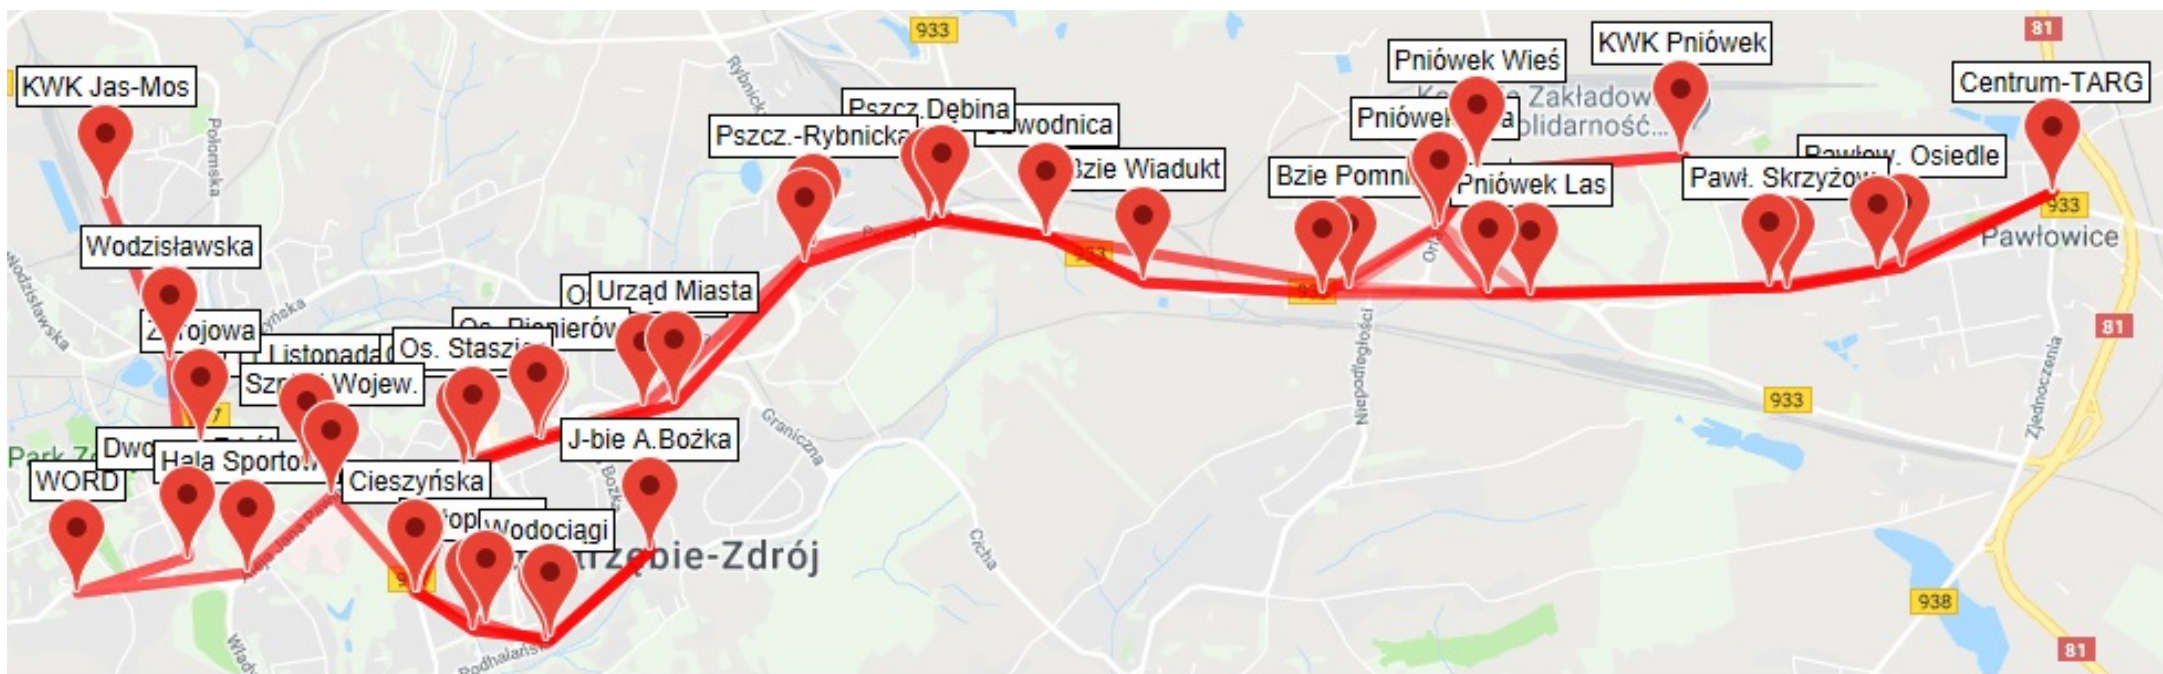

B10

Armii Krajowej WORD - 1 Maja - Dworzec Zdrój - Szpital Wojewódzki - Al. Piłsudskiego - Pszczyńska Dębina - Bzie Pomnik - KWK Pniówek - Pawłowice Centrum TARG

B11

Armii Krajowej WORD - 1 Maja - Dworzec Zdrój - KWK Jas-Mos - 11 Listopada - Al. Piłsudskiego - Pszczyńska Dębina - Pniówek Las - Pawłowice Centrum TARG

B12

Dworzec Arki Bożka - Cieszyńska - Al. Piłsudskiego - Pszczyńska Dębina - KWK Pniówek - Pawłowice Centrum TARG

(dodatkowo w ostatnim kursie: Dworzec Zdrój - Armii Krajowej WORD - KWK Jas-Mos)

B13

Dworzec Zdrój - 11 Listopada - Al. Piłsudskiego -
 Pszczyńska Dębina - Bzie Szkoła - Bzie Dolne -
 Pielgrzymowice Pętla

B14

Dworzec Zdrój - 11 Listopada - Al. Piłsudskiego - Pszczyńska Dębina - Bzie Szkoła - Bzie Dolne

B15

Dworzec Arki Bożka - Podhalańska - Ruptawa - Zebrzydowice - Ruptawa - Libowiec - Bzie Dolne - Bzie Zameckie - Bzie Szkoła

S18

Dw. Zdrój - Szpital Wojewódzki - Al. Piłsudskiego - KWK Zofiówka - Dubielec

W10

Jastrzębie Arki Bożka - Al. Piłsudskiego - Urząd Skarbowy - Wodzisławska - Mszana Boisko - Cyganek - Wodzisław Dw. Autobusowy - PKP - Radlin Obszary - Popielów - R-k Śródmieście Dworzec Kolejowy - R-k Śródmieście 3 Maja