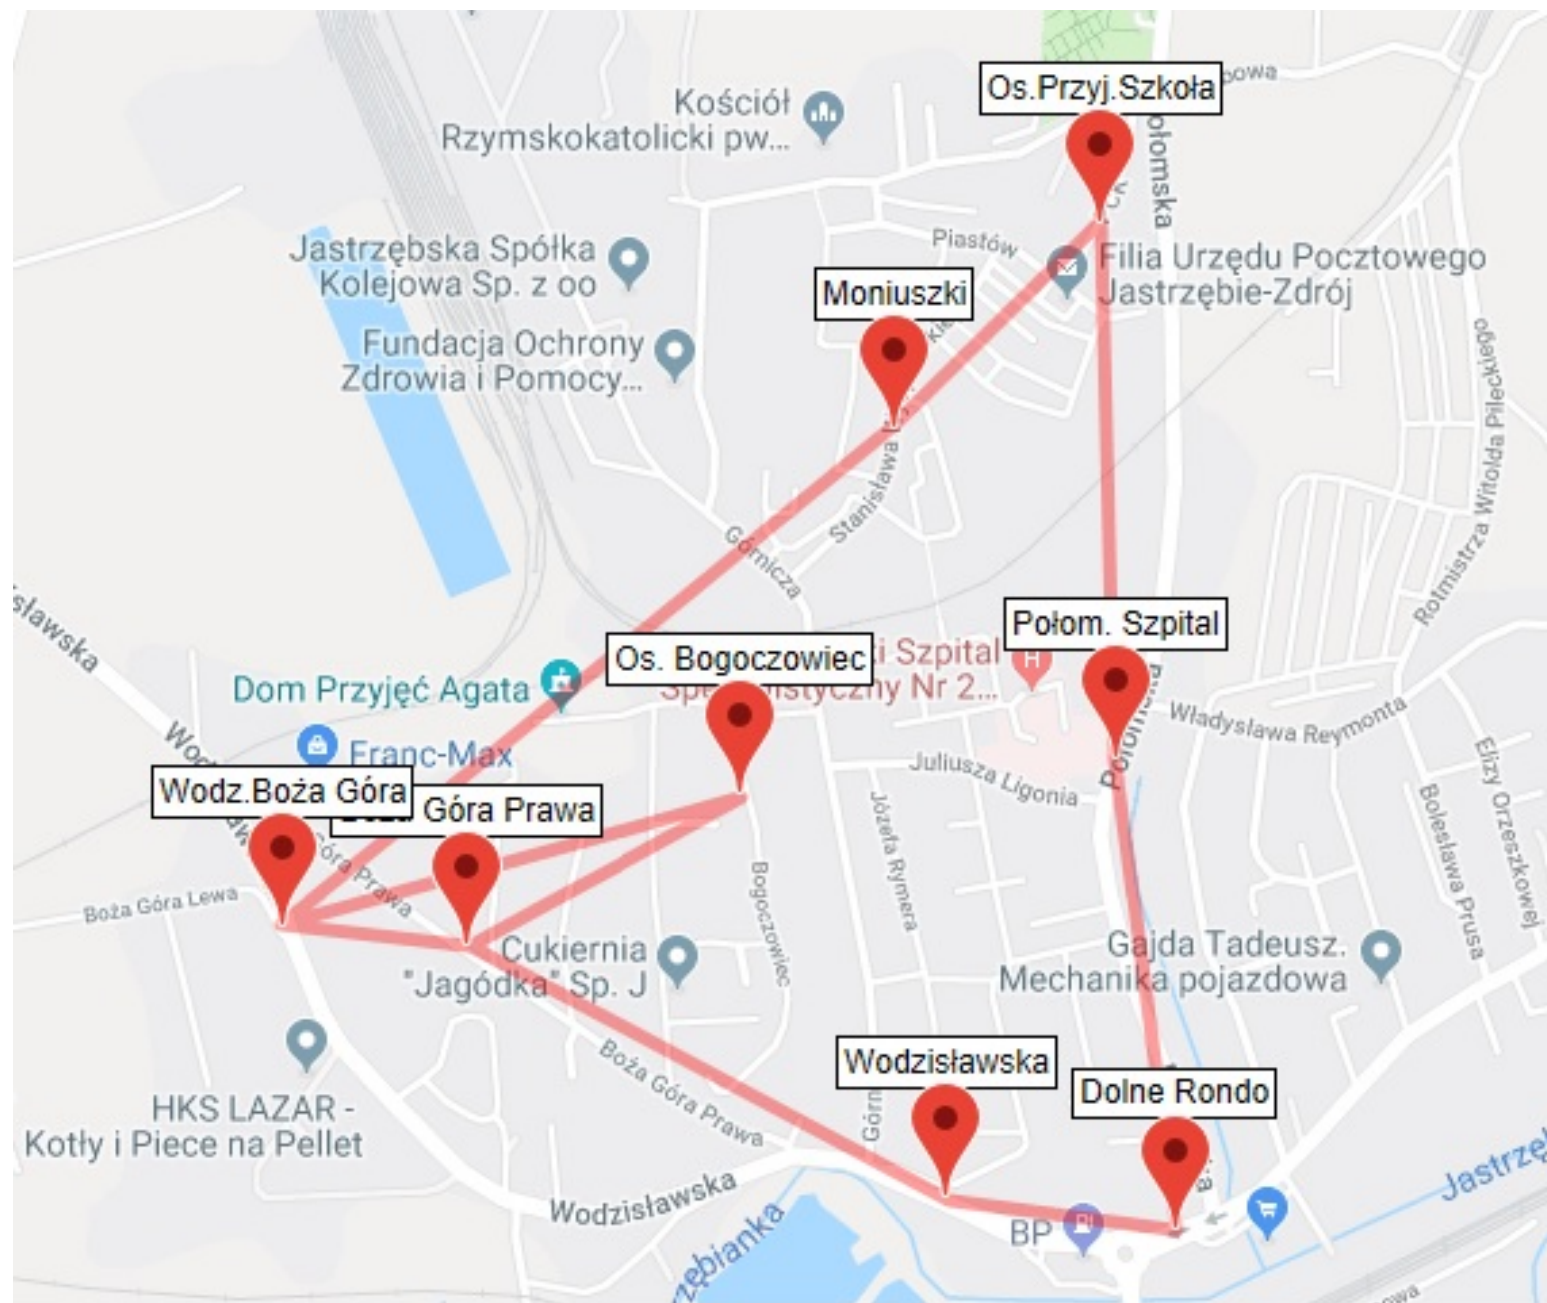

C15

Chlebowa Pętla - Cieszyńska - Al. Piłsudskiego UM - Pszczyńska - Połomska - Os. Przyjaźń - KWK Jas-Mos

C16

Chlebowa Pętla - Kusocińskiego - Dworzec Zdrój - 1 Maja - Dworzec Zdrój - 11 Listopada - Warszawa - Al. Piłsudskiego - Graniczna - Dworzec Arki Bożka - Podhalańska - Małopolska - Chlebowa Pętla

C17
Dworzec Arki Bożka - Małopolska - Cieszyńska - 11 Listopada
- Połomska - Os. Przyjaźń - KWK Jas-Mos

C18

Dworzec Arki Bożka - Podhalańska - Małopolska - Cieszyńska - Szpital Wojewódzki - Dworzec Zdrój - 1 Maja - Kasztanowa - Armii Krajowej WORD

C19

Dworzec Arki Bożka - Graniczna - Al. Piłsudskiego - 11 Listopada - Urząd Skarbowy - Wodzisławska - Boża Góra - Bogoczowiec

C20

Bogoczowiec - Boża Góra - Os. Przyjaźń - Połomska Szpital -
Wodzistawska - Bogoczowiec

M10

Dworzec Arki Bożka - Graniczna - Al. Piłsudskiego - Szpital Wojewódzki - Dworzec Zdrój - WORD - Armii Krajowej - Ranozka - Szotkowice

R10

- Chlebowa Pętla
- Dworzec Zdrój
- Szpital Woj.
- Al. Piłsudskiego
- Dw. Arki Bożka
- Podhalańska
- Ruptawa
- Cisówka
- Zebrzydowice