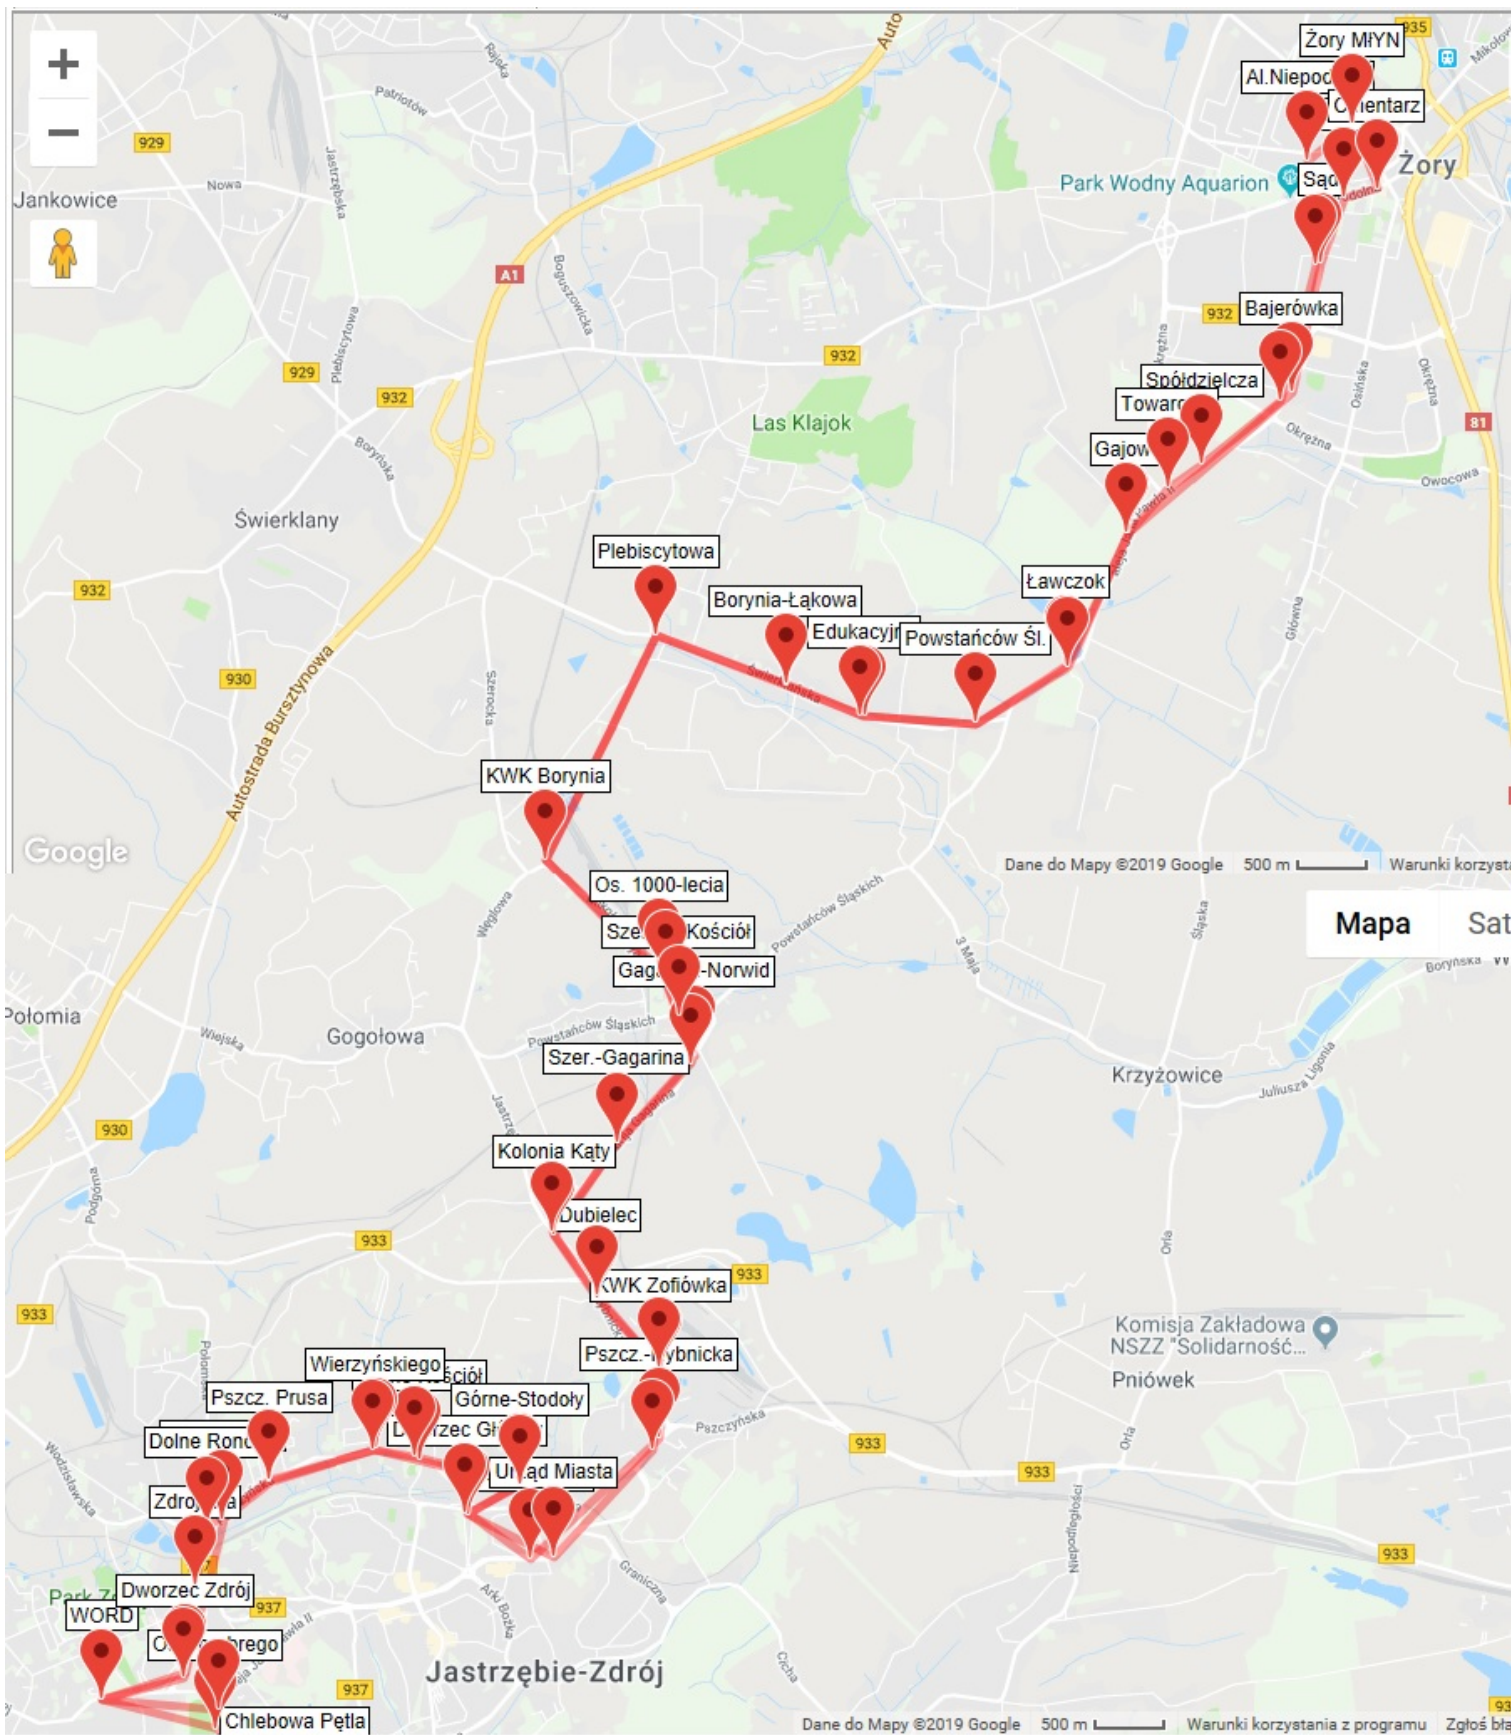

C19

Dworzec Arki Bożka - Graniczna - Al. Piłsudskiego - 11 Listopada - Urząd Skarbowy - Wodzisławska - Boża Góra - Bogoczowiec

C20

Bogoczowiec - Boża Góra - Os. Przyjaźń - Połomska Szpital -
Wodzistawska - Bogoczowiec

M10

Dworzec Arki Bożka - Graniczna - Al. Piłsudskiego - Szpital Wojewódzki - Dworzec Zdrój - WORD - Armii Krajowej - Ranozka - Szotkowice

R10

- Chlebowa Pętla
- Dworzec Zdrój
- Szpital Woj.
- Al. Piłsudskiego
- Dw. Arki Bożka
- Podhalańska
- Ruptawa
- Cisówka
- Zebrzydowice

S10
Dworzec Arki Bożka - Cieszyńska - Al. Piłsudskiego - KWK Zofiówka - Szeroka Boczna - Szeroka Kaplica - Borynia Ławczok - Żory Dw. Autobusowy

S11

Chlebowa Pętla - Zdrój - J-bie Rondo Dolne - Pszczyńska - KWK Zofiówka - Gagarina Norwida - Os. 1000-lecia - KWK Borynia - Świerklany - Skrzeczkowice - Borynia Ławkow - Al. Jana Pawła II - Żory Dw. Autobusowy

S12

Armii Krajowej WORD - 1 Maja - Dworzec Zdrój - J-bie Dolne - Pszczyńska - Dw. Główny - Al. Piłsudskiego UM - KWK Zofiówka - Szeroka Boczna - Os. 1000-lecia - KWK Borynia

S13

Armii Krajowej WORD - 1 Maja- Dw. Zdrój - Wodzisławska - KWK Jas-Mos - Os. Przyjaźń - Pszczyńska - Dw. Główny - Al. Piłsudskiego UM - KWK Zofiówka - Szeroka Boczna - Os. 1000-lecia - KWK Borynia