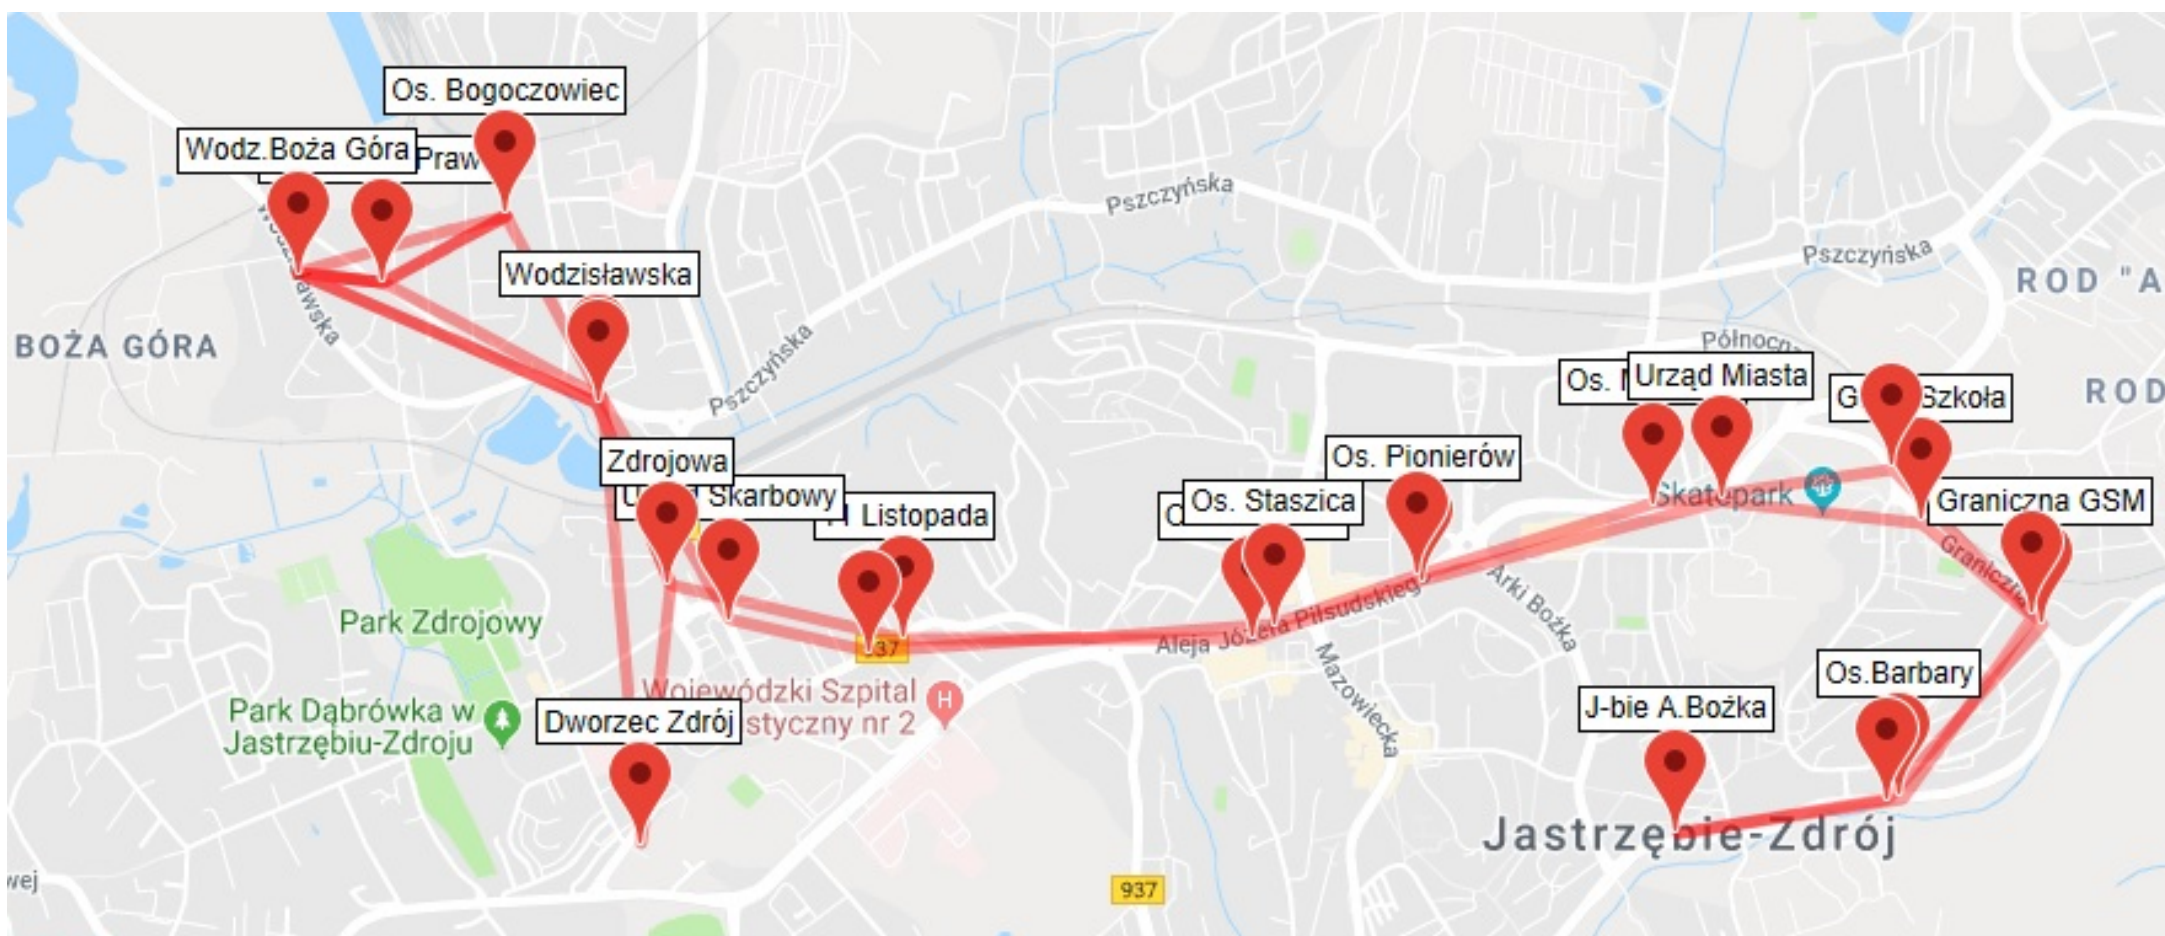

C13

Dworzec Arki Bożka - Łowicka - Al. Piłsudskiego - Szpital Woj. - Armii Krajowej
WORD - 1 Maja - Dworzec Zdrój - Połomska - Os. Przyjaźń - KWK Jas-Mos

C14

Dworzec Arki Bożka - Podhalańska - Ruptawa Szkoła - Wyzwolenia - Moszczenica Piaski - Ranzoska - Armii Krajowej WORD - Dworzec Zdrój - Szpital Wojewódzki - Al. Piłsudskiego - Łowicka - Dworzec Arki Bożka

C15

Chlebowa Pętla - Cieszyńska - Al. Piłsudskiego UM - Pszczyńska - Połomska - Os. Przyjaźń - KWK Jas-Mos

C16

Chlebowa Pętla - Kusocińskiego - Dworzec Zdrój - 1 Maja - Dworzec Zdrój - 11 Listopada - Warszawa - Al. Piłsudskiego - Graniczna - Dworzec Arki Bożka - Podhalańska - Małopolska - Chlebowa Pętla

C17
Dworzec Arki Bożka - Małopolska - Cieszyńska - 11 Listopada
- Połomska - Os. Przyjaźń - KWK Jas-Mos

C18

Dworzec Arki Bożka - Podhalańska - Małopolska - Cieszyńska - Szpital Wojewódzki - Dworzec Zdrój - 1 Maja - Kasztanowa - Armii Krajowej WORD

C19

Dworzec Arki Bożka - Graniczna - Al. Piłsudskiego - 11 Listopada - Urząd Skarbowy - Wodzisławska - Boża Góra - Bogoczowiec

C20

Bogoczowiec - Boża Góra - Os. Przyjaźń - Połomska Szpital -
Wodzistawska - Bogoczowiec