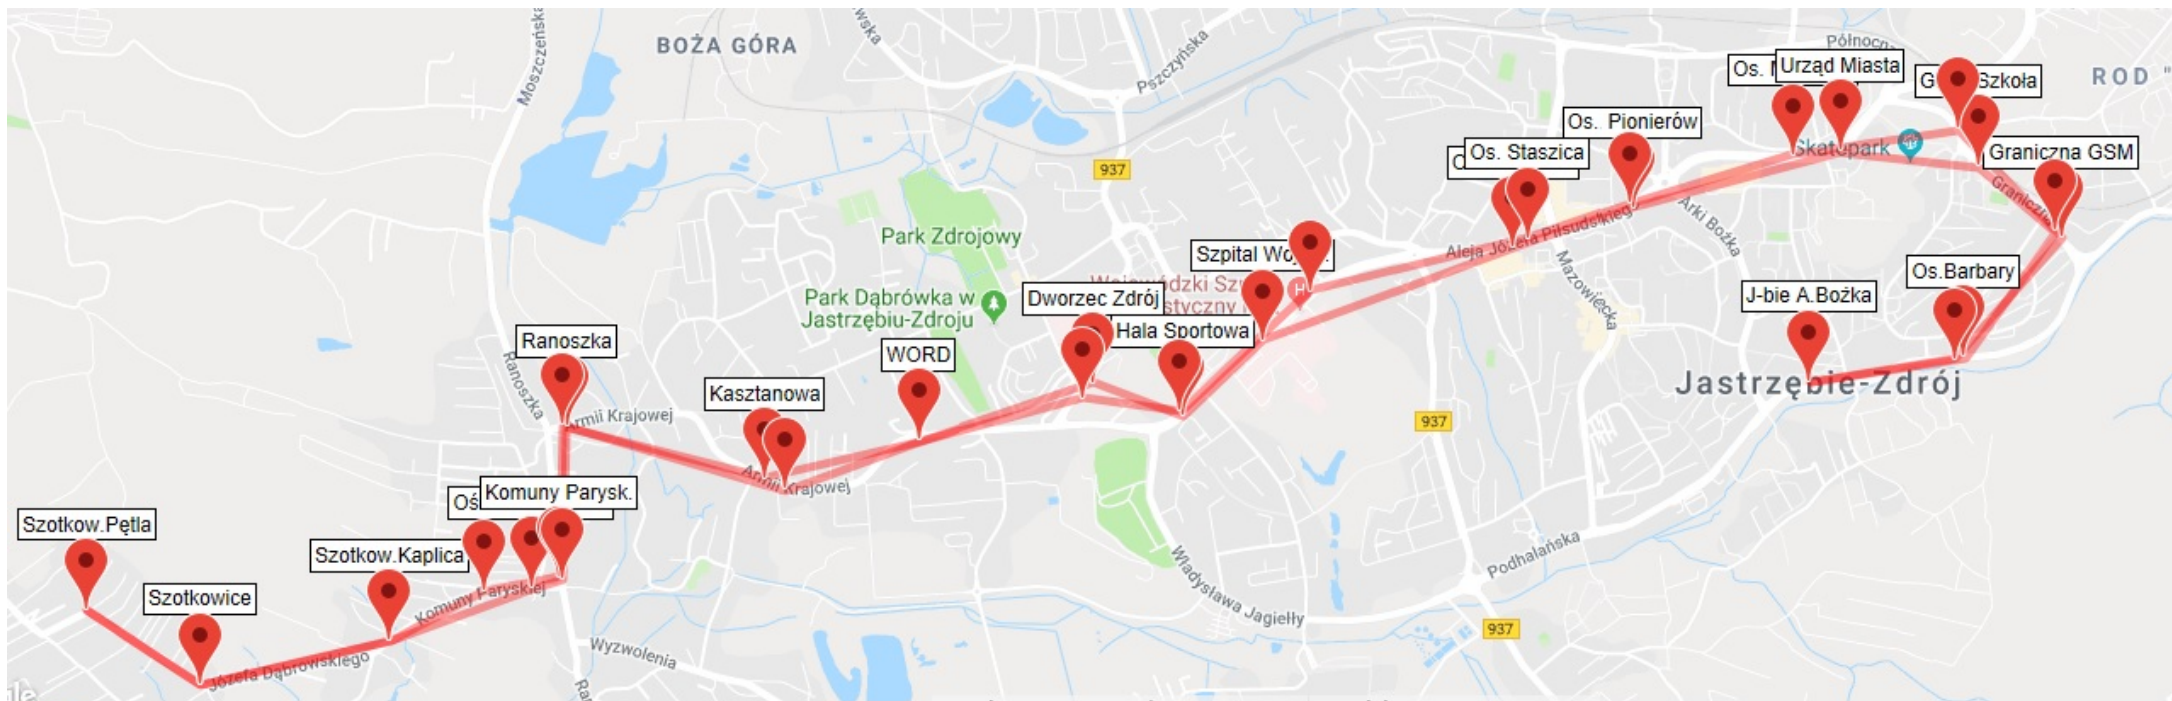

C15

Chlebowa Pętla - Cieszyńska - Al. Piłsudskiego UM - Pszczyńska - Połomska - Os. Przyjaźń - KWK Jas-Mos

C16

Chlebowa Pętla - Kusocińskiego - Dworzec Zdrój - 1 Maja - Dworzec Zdrój - 11 Listopada - Warszawa - Al. Piłsudskiego - Graniczna - Dworzec Arki Bożka - Podhalańska - Małopolska - Chlebowa Pętla

C17
Dworzec Arki Bożka - Małopolska - Cieszyńska - 11 Listopada
- Połomska - Os. Przyjaźń - KWK Jas-Mos

C18

Dworzec Arki Bożka - Podhalańska - Małopolska - Cieszyńska - Szpital Wojewódzki - Dworzec Zdrój - 1 Maja - Kasztanowa - Armii Krajowej WORD

C19

Dworzec Arki Bożka - Graniczna - Al. Piłsudskiego - 11 Listopada - Urząd Skarbowy - Wodzisławska - Boża Góra - Bogoczowiec

C20

Bogoczowiec - Boża Góra - Os. Przyjaźń - Połomska Szpital -
Wodzistawska - Bogoczowiec

M10

Dworzec Arki Bożka - Graniczna - Al. Piłsudskiego - Szpital Wojewódzki - Dworzec Zdrój - WORD - Armii Krajowej - Ranozka - Szotkowice

R10

- Chlebowa Pętla
- Dworzec Zdrój
- Szpital Woj.
- Al. Piłsudskiego
- Dw. Arki Bożka
- Podhalańska
- Ruptawa
- Cisówka
- Zebrzydowice