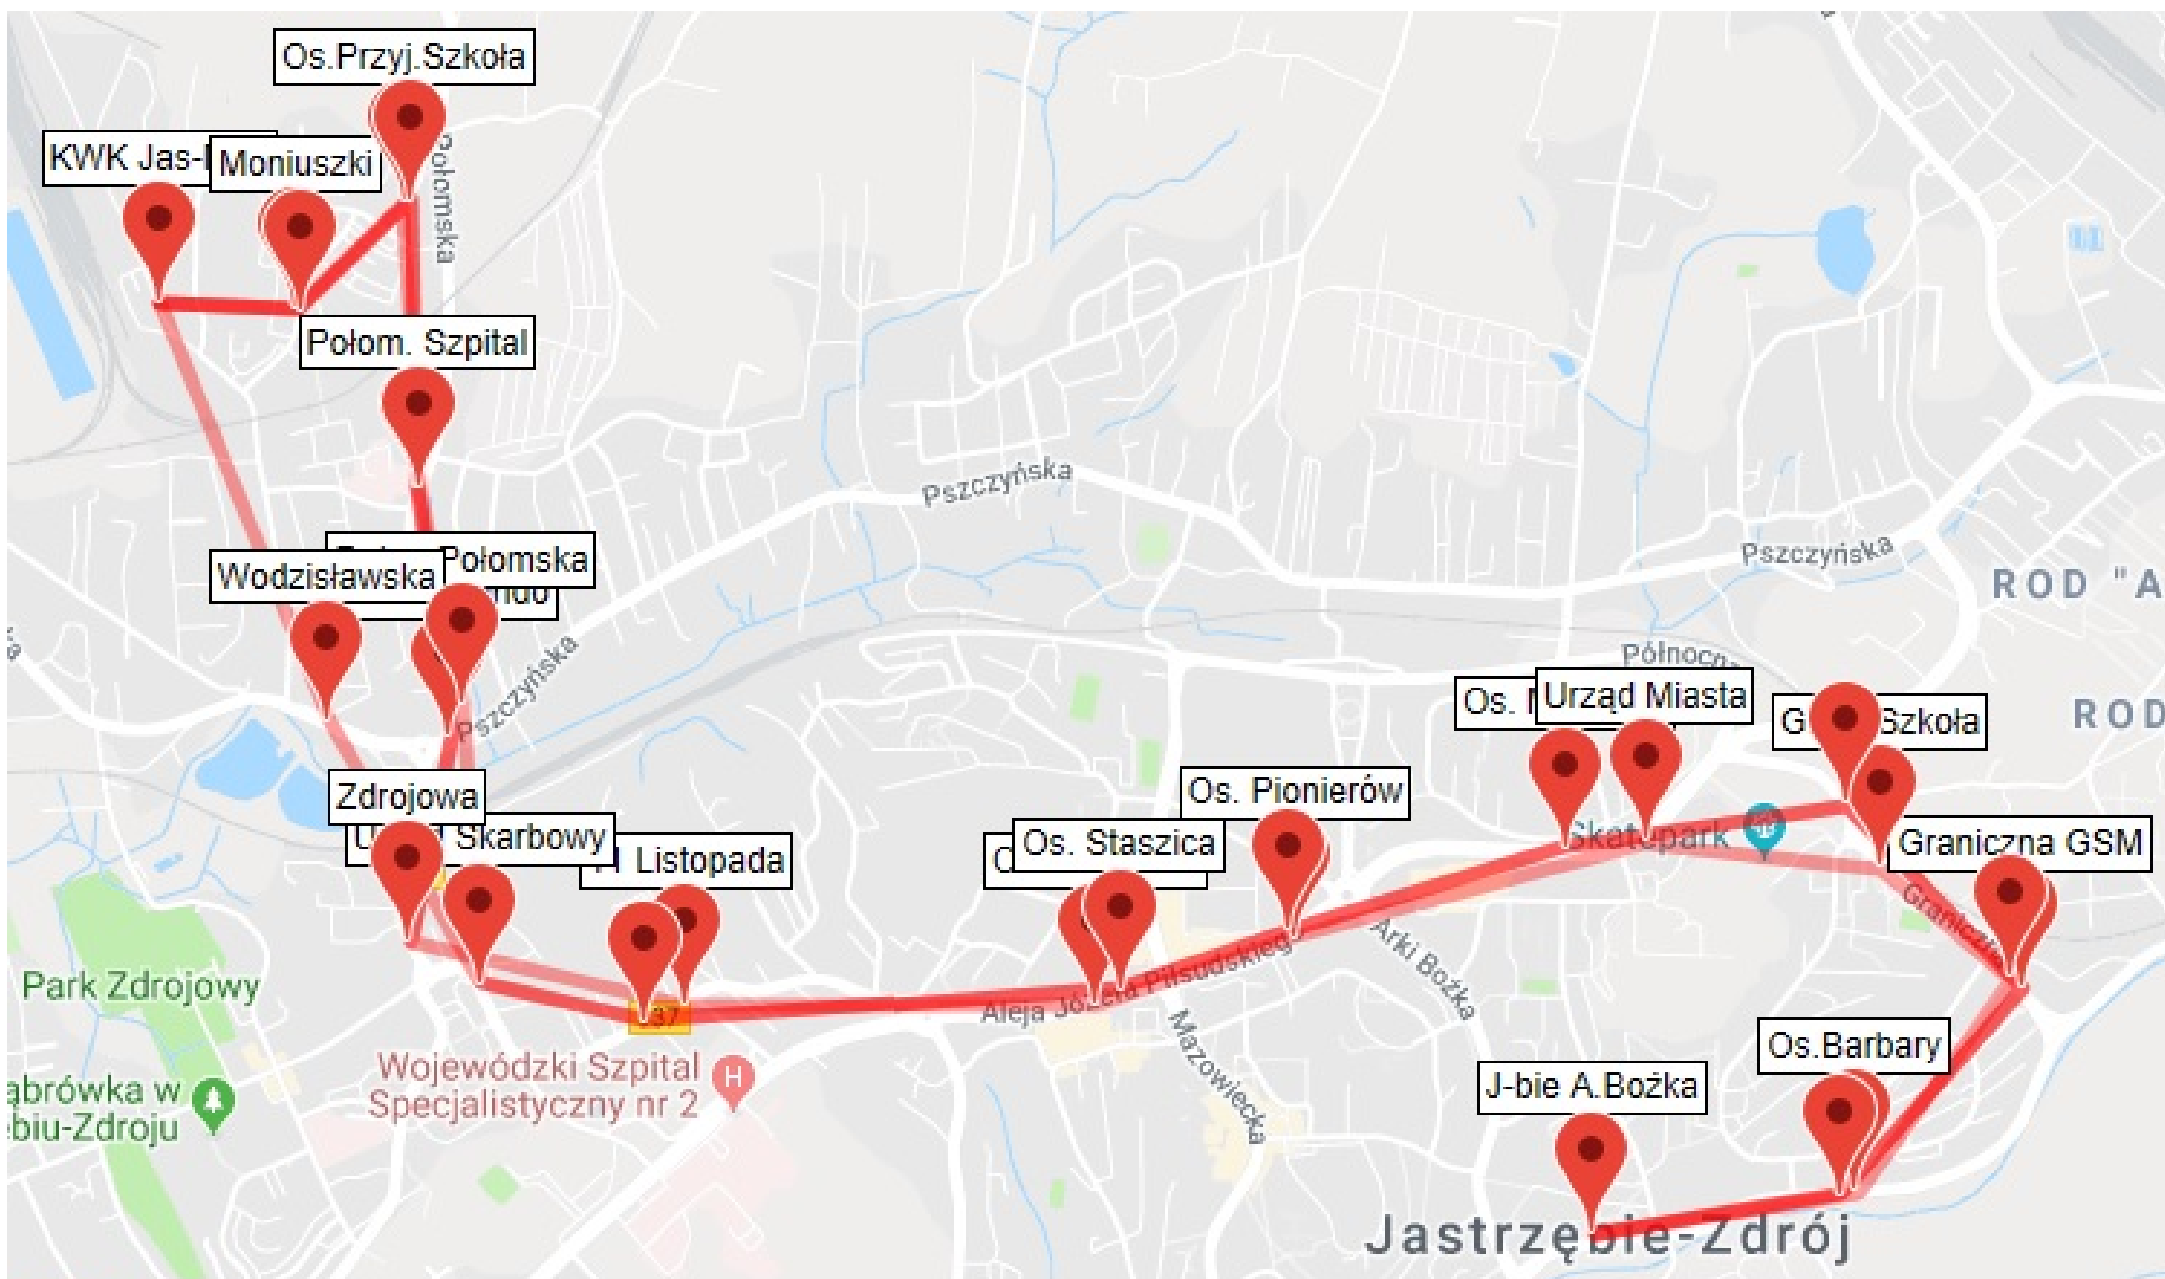

C10

Dworzec Arki Bożka - Graniczna - Al. Piłsudskiego - 11 Listopada - Połomska - Os. Przyjaźń - KWK Jas-Mos