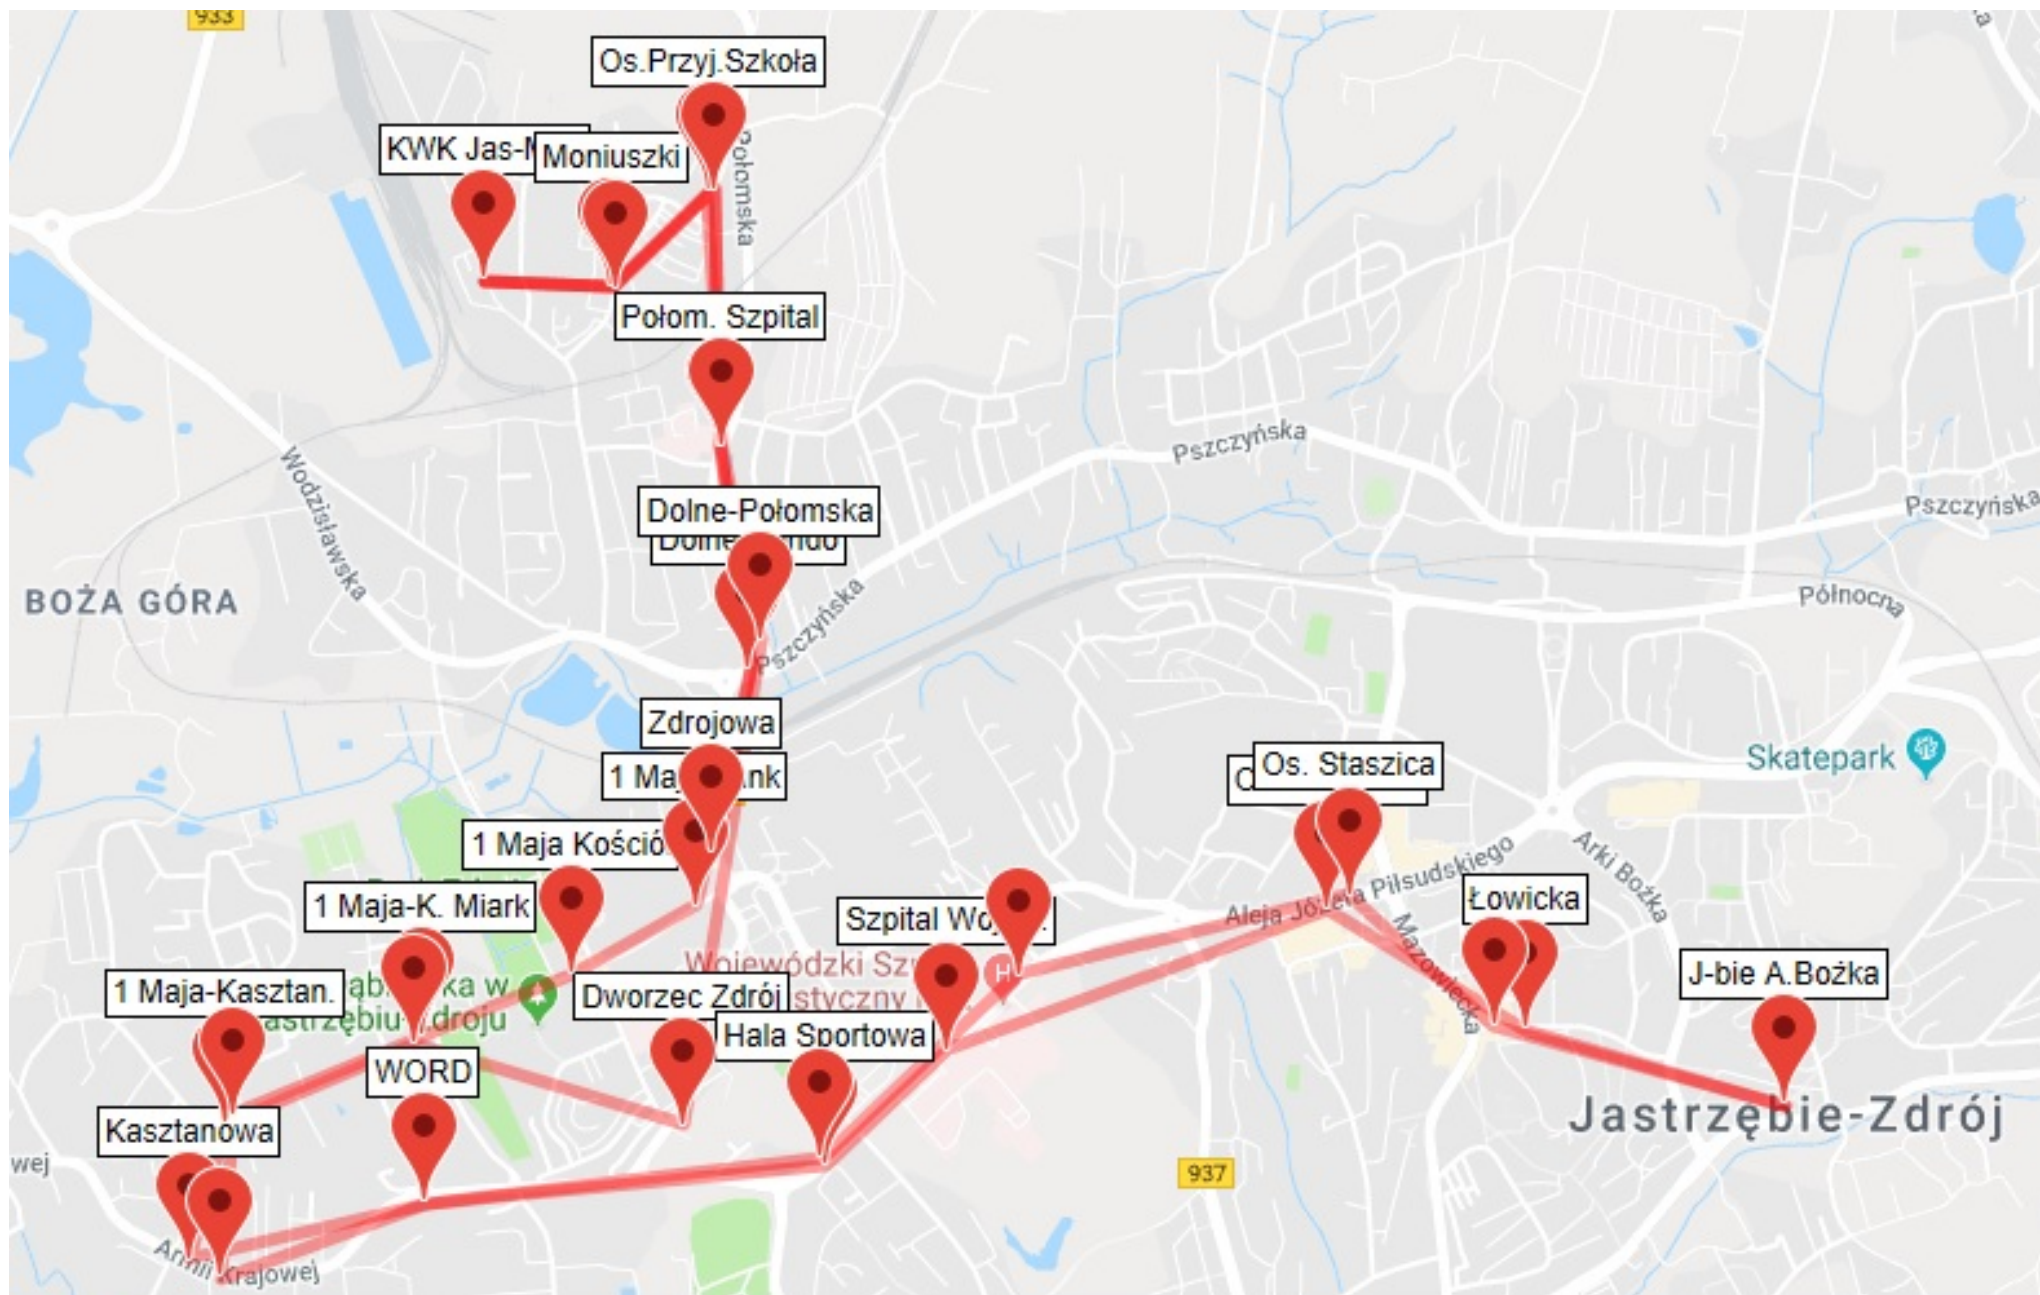

B16

Chlebowa Pętla - Ruptawa - Libowiec - Bzie Dolne - Bzie Szkoła - Pszczyńska Dębina - Pszczyńska - J-bie Dolne - KWK Jas-Mos - Dworzec Zdrój / 11 Listopada - Al. Piłsudskiego - Łowicka - Dworzec Arki Bożka - Podhalańska - Chlebowa Pętla

C10

Dworzec Arki Bożka - Graniczna - Al. Piłsudskiego - 11 Listopada - Połomska - Os. Przyjaźń - KWK Jas-Mos

C11

Chlebowa Pętla - Dw. Arki Bożka - Graniczna - Al. Piłsudskiego - Warszawska - 11 Listopada - 1 Maja - Kasztanowa - WORD - Dw. Zdrój - Hala Sportowa - Kusocińskiego - Chlebowa Pętla

C12

Dworzec Arki Bożka - Łowicka - Al. Piłsudskiego - Szpital Wojewódzki - Dworzec Zdrój - WORD - Armii Krajowej - Ranoszka - Moszczenica Piaski - Wyzwolenia - Ruptawa Szkoła - Ruptawa Centrum - Podhalańska - Dworzec Arki Bożka

C13

Dworzec Arki Bożka - Łowicka - Al. Piłsudskiego - Szpital Woj. - Armii Krajowej
WORD - 1 Maja - Dworzec Zdrój - Połomska - Os. Przyjaźń - KWK Jas-Mos

C14

Dworzec Arki Bożka - Podhalańska - Ruptawa Szkoła - Wyzwolenia - Moszczenica Piaski - Ranzoska - Armii Krajowej WORD - Dworzec Zdrój - Szpital Wojewódzki - Al. Piłsudskiego - Łowicka - Dworzec Arki Bożka