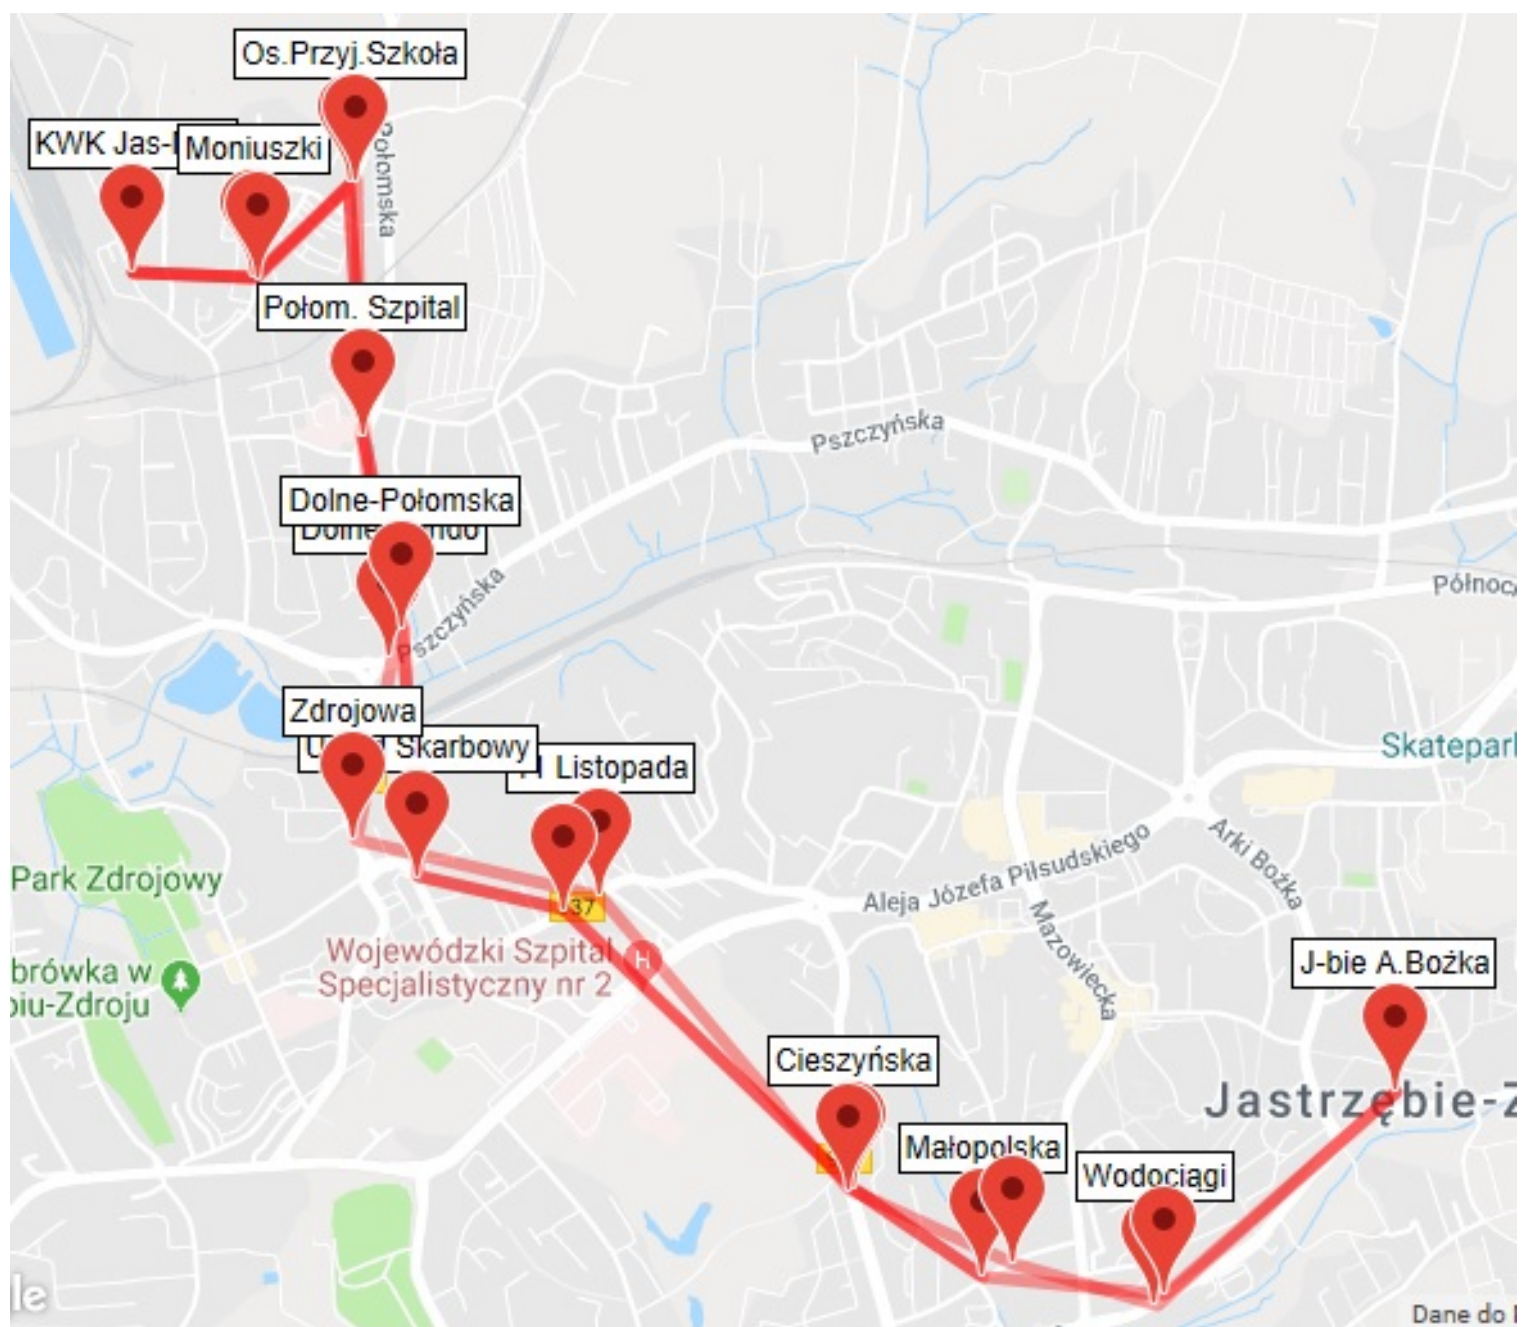

C12

Dworzec Arki Bożka - Łowicka - Al. Piłsudskiego - Szpital Wojewódzki - Dworzec Zdrój - WORD - Armii Krajowej - Ranoszka - Moszczenica Piaski - Wyzwolenia - Ruptawa Szkoła - Ruptawa Centrum - Podhalańska - Dworzec Arki Bożka

C13

Dworzec Arki Bożka - Łowicka - Al. Piłsudskiego - Szpital Woj. - Armii Krajowej
WORD - 1 Maja - Dworzec Zdrój - Połomska - Os. Przyjaźń - KWK Jas-Mos

C14

Dworzec Arki Bożka - Podhalańska - Ruptawa Szkoła - Wyzwolenia - Moszczenica Piaski - Ranzoska - Armii Krajowej WORD - Dworzec Zdrój - Szpital Wojewódzki - Al. Piłsudskiego - Łowicka - Dworzec Arki Bożka

C15

Chlebowa Pętla - Cieszyńska - Al. Piłsudskiego UM - Pszczyńska - Połomska - Os. Przyjaźń - KWK Jas-Mos

C16

Chlebowa Pętla - Kusocińskiego - Dworzec Zdrój - 1 Maja - Dworzec Zdrój - 11 Listopada - Warszawa - Al. Piłsudskiego - Graniczna - Dworzec Arki Bożka - Podhalańska - Małopolska - Chlebowa Pętla

S18

Dw. Zdrój - Szpital Wojewódzki - Al. Piłsudskiego - KWK Zofiówka - Dubielec

W10

Jastrzębie Arki Bożka - Al. Piłsudskiego - Urząd Skarbowy - Wodzisławska - Mszana Boisko - Cyganek - Wodzisław Dw. Autobusowy - PKP - Radlin Obszary - Popielów - R-k Śródmieście Dworzec Kolejowy - R-k Śródmieście 3 Maja