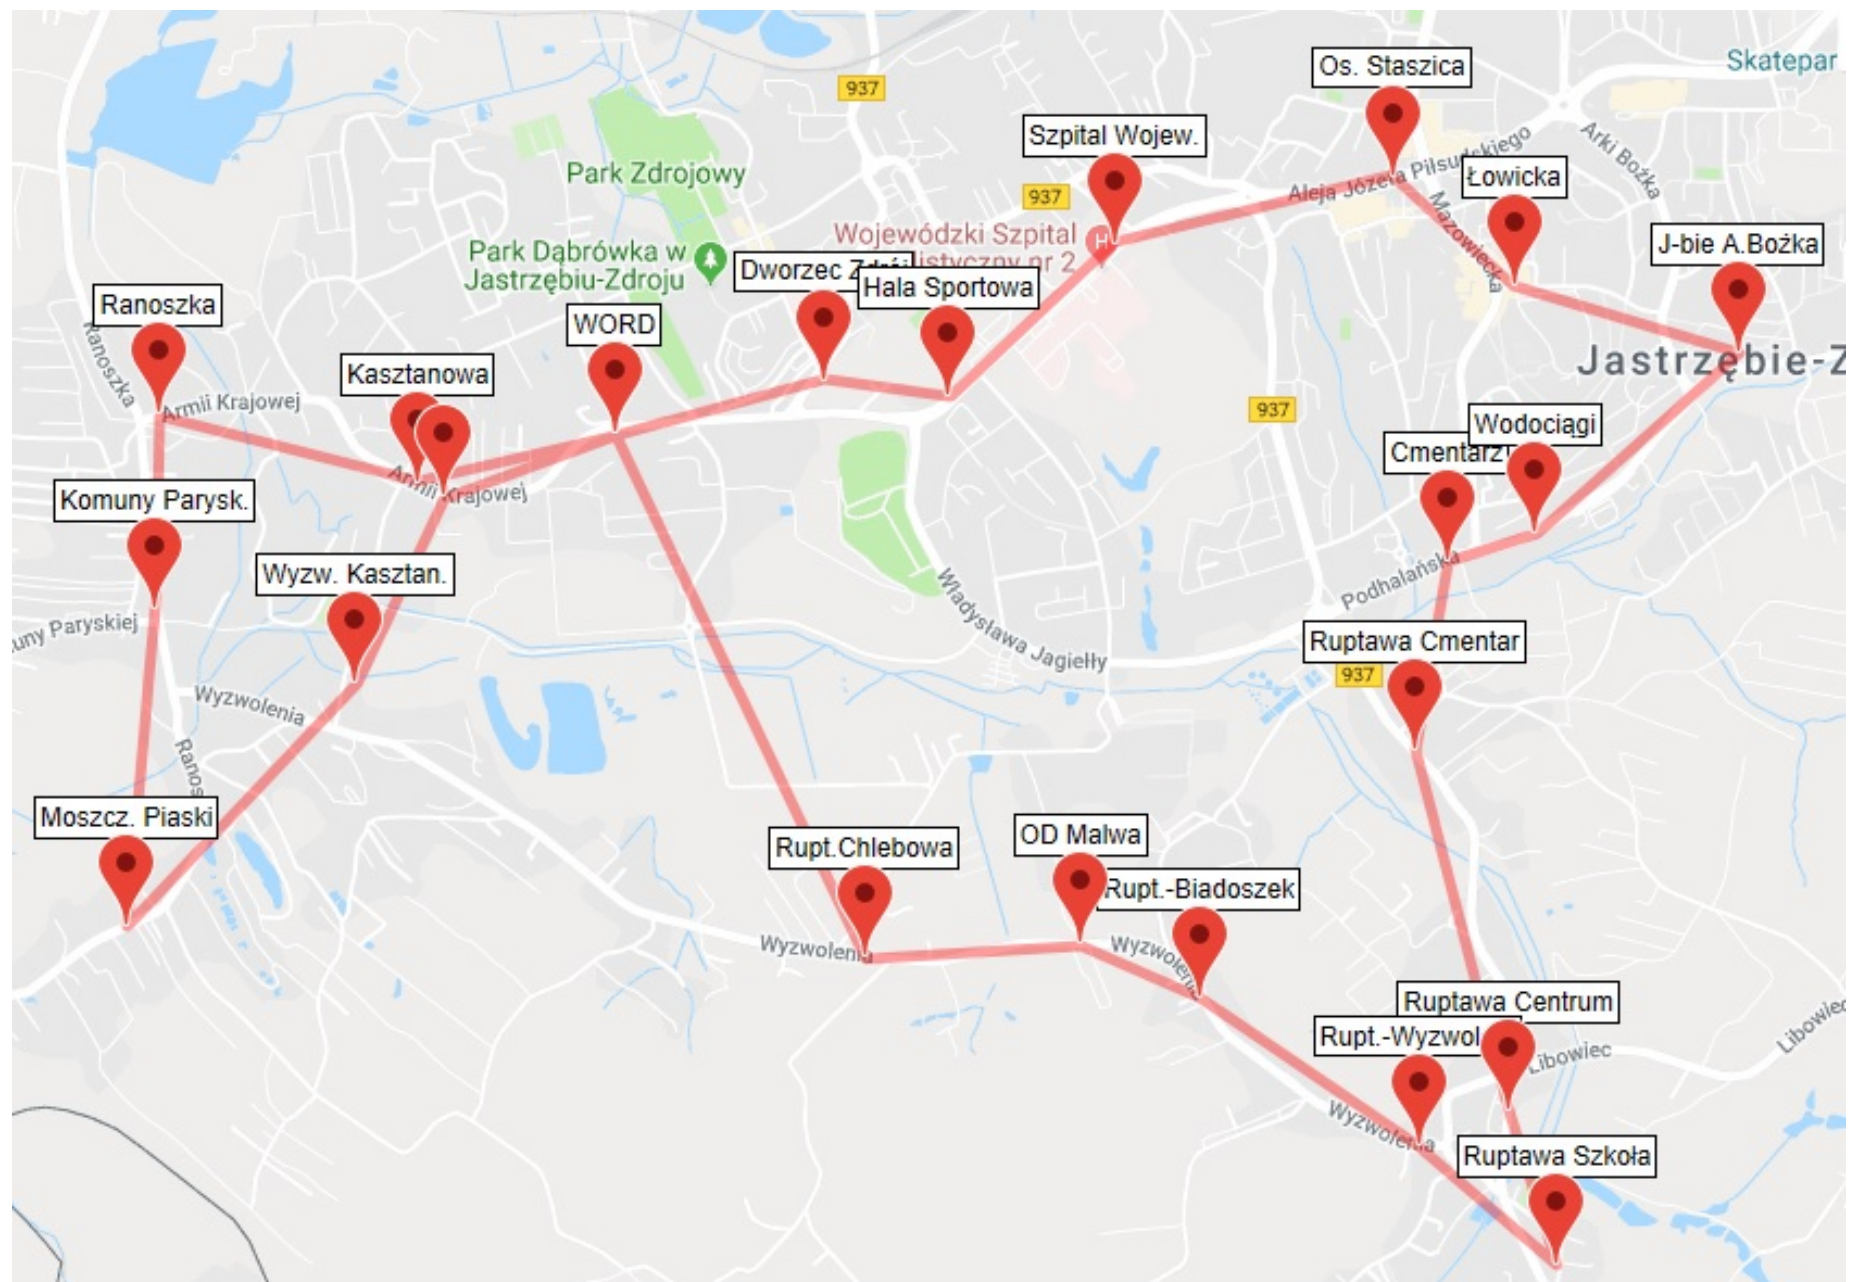

B14

Dworzec Zdrój - 11 Listopada - Al. Piłsudskiego - Pszczyńska Dębina - Bzie Szkoła - Bzie Dolne

B15

Dworzec Arki Bożka - Podhalańska - Ruptawa - Zebrzydowice - Ruptawa - Libowiec - Bzie Dolne - Bzie Zameckie - Bzie Szkoła

B16

Chlebowa Pętla - Ruptawa - Libowiec - Bzie Dolne - Bzie Szkoła - Pszczyńska Dębina - Pszczyńska - J-bie Dolne - KWK Jas-Mos - Dworzec Zdrój / 11 Listopada - Al. Piłsudskiego - Łowicka - Dworzec Arki Bożka - Podhalańska - Chlebowa Pętla

C10

Dworzec Arki Bożka - Graniczna - Al. Piłsudskiego - 11 Listopada - Połomska - Os. Przyjaźń - KWK Jas-Mos

C11

Chlebowa Pętla - Dw. Arki Bożka - Graniczna - Al. Piłsudskiego - Warszawska - 11 Listopada - 1 Maja - Kasztanowa - WORD - Dw. Zdrój - Hala Sportowa - Kusocińskiego - Chlebowa Pętla

C12

Dworzec Arki Bożka - Łowicka - Al. Piłsudskiego - Szpital Wojewódzki - Dworzec Zdrój - WORD - Armii Krajowej - Ranoszka - Moszczenica Piaski - Wyzwolenia - Ruptawa Szkoła - Ruptawa Centrum - Podhalańska - Dworzec Arki Bożka