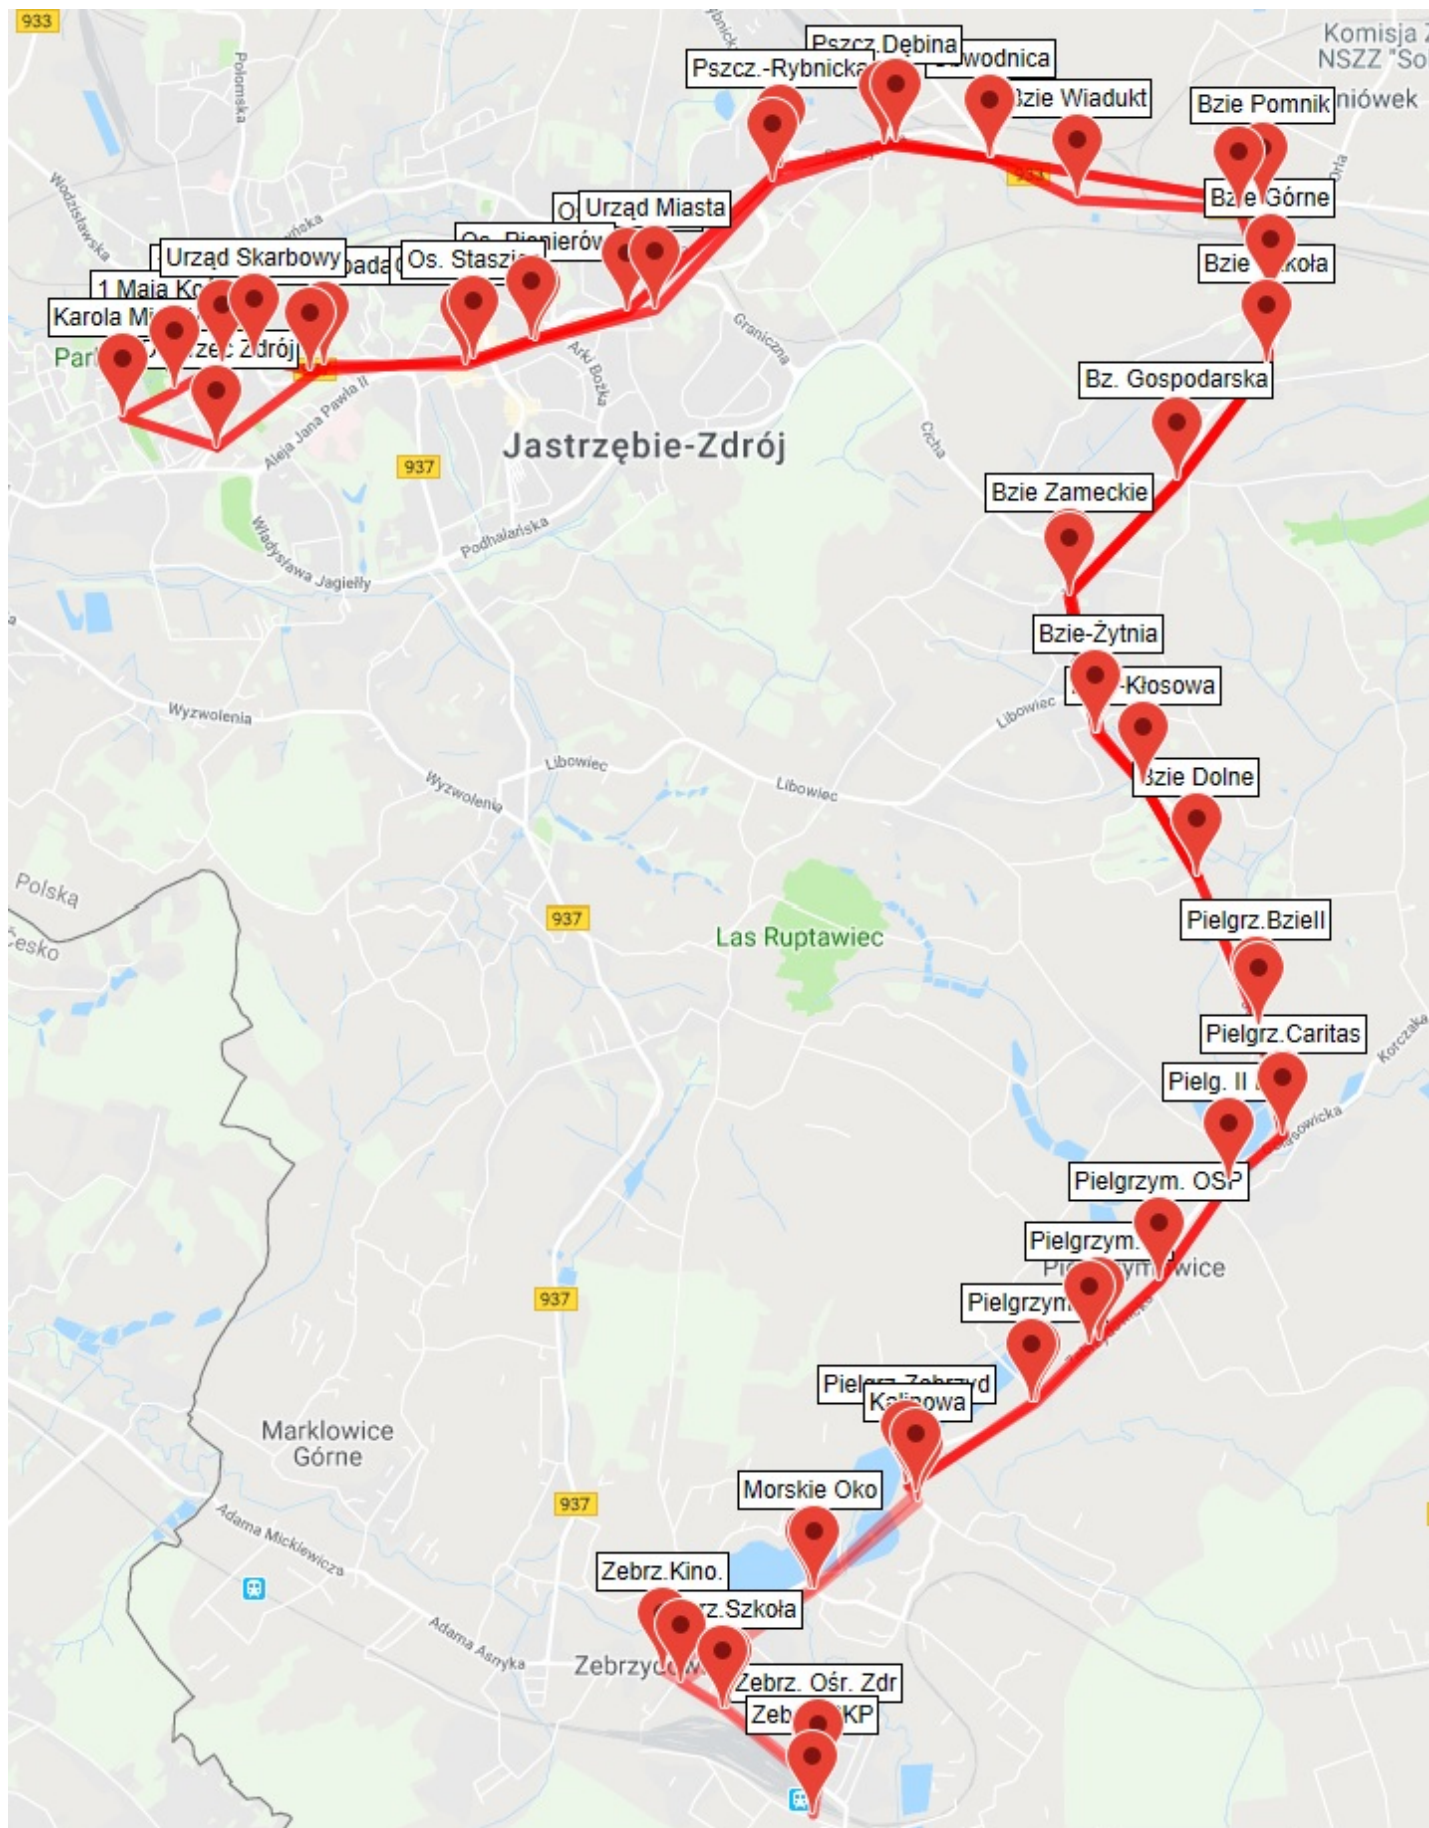

B10

Armii Krajowej WORD - 1 Maja - Dworzec Zdrój - Szpital Wojewódzki - Al. Piłsudskiego - Pszczyńska Dębina - Bzie Pomnik - KWK Pniówek - Pawłowice Centrum TARG

B11

Armii Krajowej WORD - 1 Maja - Dworzec Zdrój - KWK Jas-Mos - 11 Listopada - Al. Piłsudskiego - Pszczyńska Dębina - Pniówek Las - Pawłowice Centrum TARG

B12

Dworzec Arki Bożka - Cieszyńska - Al. Piłsudskiego - Pszczyńska Dębina - KWK Pniówek - Pawłowice Centrum TARG

(dodatkowo w ostatnim kursie: Dworzec Zdrój - Armii Krajowej WORD - KWK Jas-Mos)

B13

Dworzec Zdrój - 11 Listopada - Al. Piłsudskiego -
 Pszczyńska Dębina - Bzie Szkoła - Bzie Dolne -
 Pielgrzymowice Pętla

B14

Dworzec Zdrój - 11 Listopada - Al. Piłsudskiego - Pszczyńska Dębina - Bzie Szkoła - Bzie Dolne

B15

Dworzec Arki Bożka - Podhalańska - Ruptawa - Zebrzydowice - Ruptawa - Libowiec - Bzie Dolne - Bzie Zameckie - Bzie Szkoła

S18

Dw. Zdrój - Szpital Wojewódzki - Al. Piłsudskiego - KWK Zofiówka - Dubielec

W10

Jastrzębie Arki Bożka - Al. Piłsudskiego - Urząd Skarbowy - Wodzisławska - Mszana Boisko - Cyganek - Wodzisław Dw. Autobusowy - PKP - Radlin Obszary - Popielów - R-k Śródmieście Dworzec Kolejowy - R-k Śródmieście 3 Maja