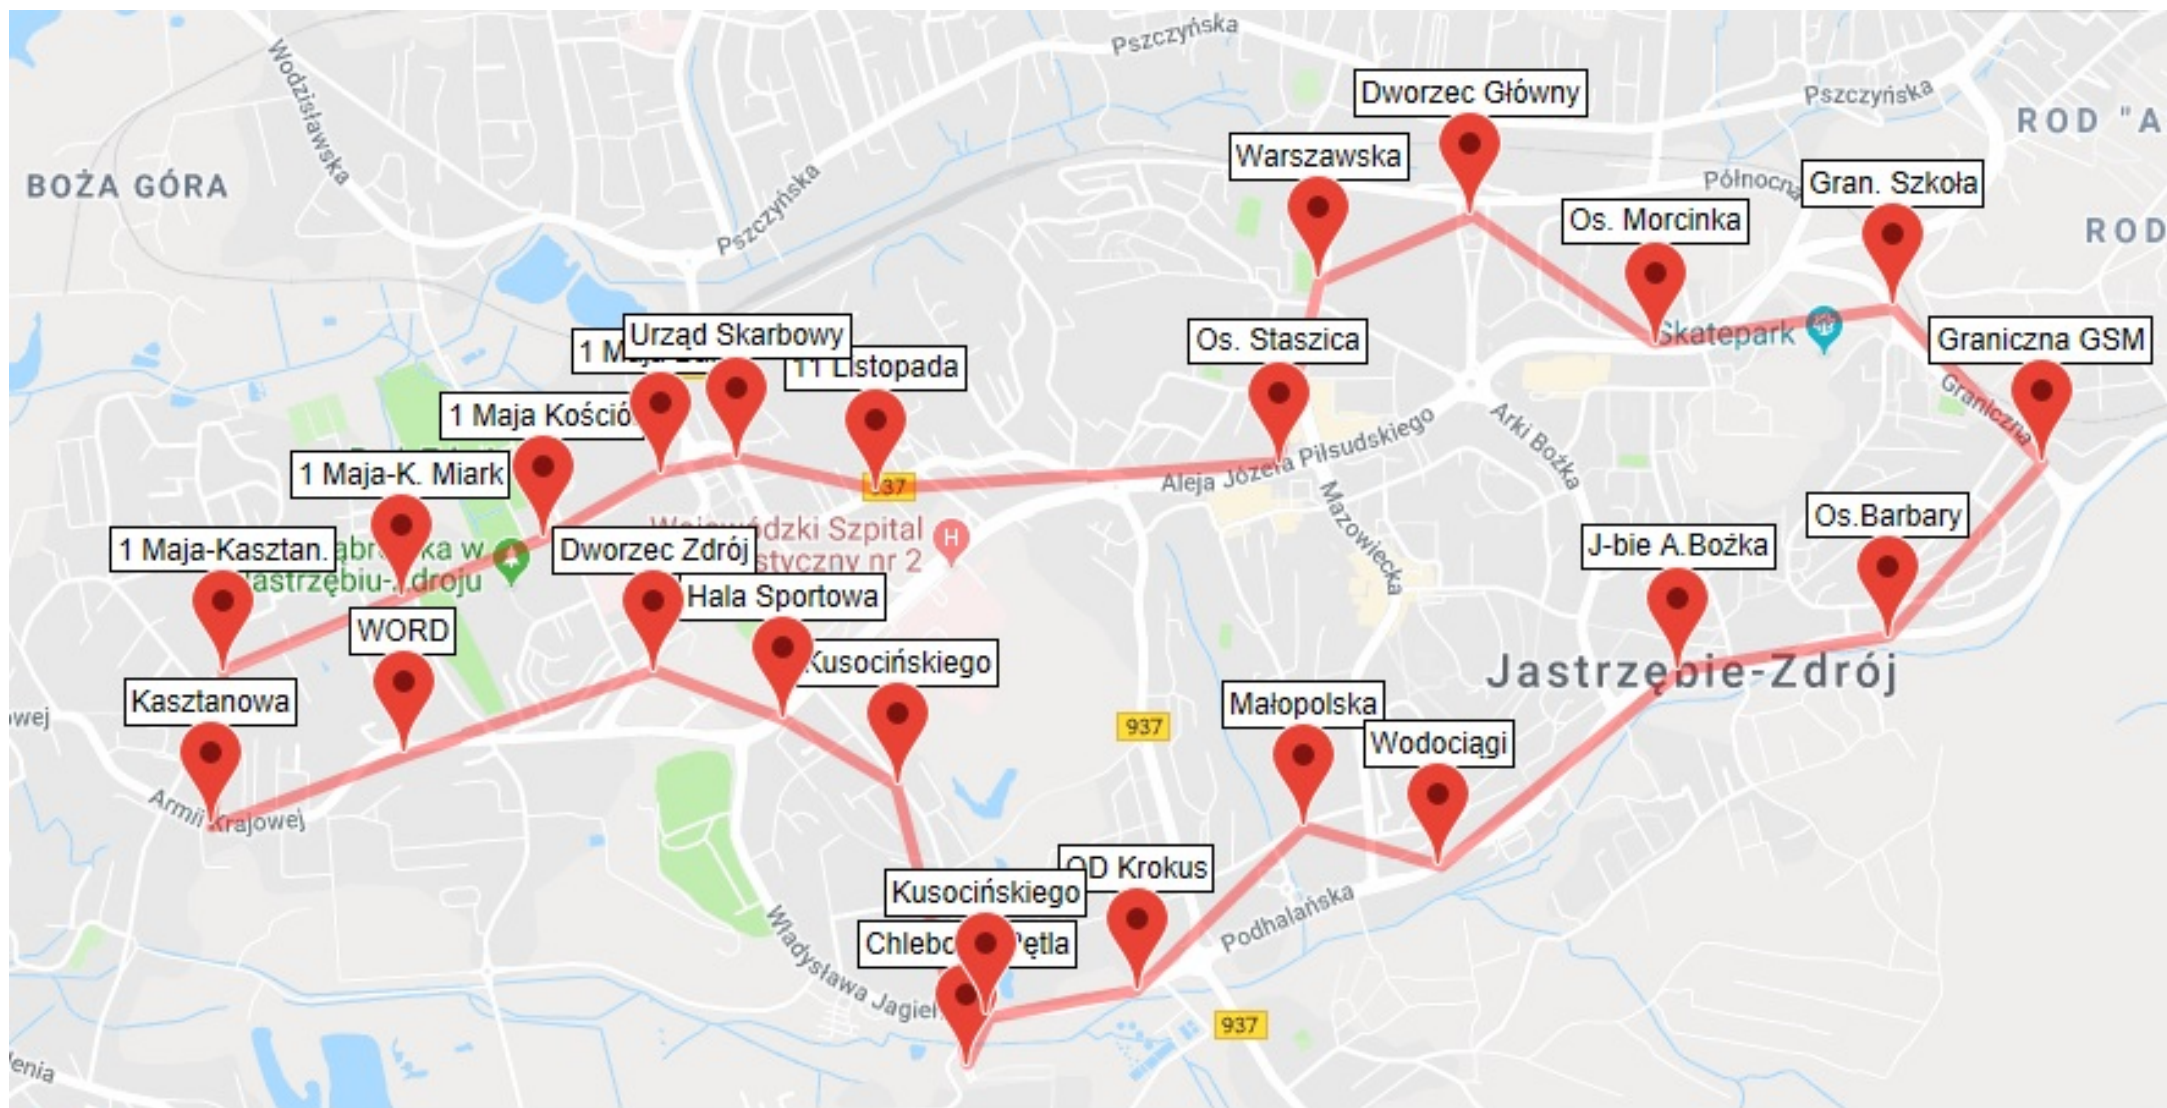

C11

Chlebowa Pętla - Dw. Arki Bożka - Graniczna - Al. Piłsudskiego - Warszawska - 11 Listopada - 1 Maja - Kasztanowa - WORD - Dw. Zdrój - Hala Sportowa - Kusocińskiego - Chlebowa Pętla